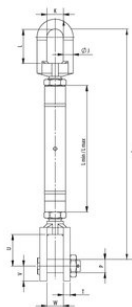

## TR Gesloten spanschroef ovaal oog-gaffel

### Maattekening

### Technische gegevens

Artikelnr.	WLL ton	Opname mm	Draad trap.	Gewicht (kg)
11.55410016012	1,6	167	22 x 5	3
11.55410020012	2	181	24 x 5	4
11.55410025012	2,5	215	28 x 5	6
11.55410031012	3,1	225	30 x 6	7
11.55410040012	4	232	32 x 6	9
11.55410050012	5	242	36 x 6	14
11.55410063012	6,3	270	44 x 7	20
11.55410080012	8	296	48 x 8	29
11.55410100012	10	306	52 x 8	30
11.55410126012	12,6	352	55 x 9	48
11.55410160012	16	366	65 x 10	55
11.55410200012	20	380	70 x 10	75
11.55410250012	25	402	75 x 10	94
11.55410315012	31,5	438	80 x 10	112