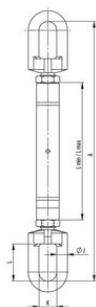

... [Read more](#)

---

**Temperatuursbereik:** -40°C t/m +110° C , hogere gebruiks temperatuur mogelijk echter met reductie van de werklust.

**Waarschuwing:** Alleen recht, in-lijn te belasten.

**Veiligheidsfactor:** 5.1

## TR Gesloten spanschroef ovaal oog- ovaal oog

### Maattekening

### Technische gegevens

Artikelnr.	WLL ton	Opname mm	Draad trap.	Gewicht (kg)
11.55410016022	1,6	167	22 x 5	2
11.55410020022	2	181	24 x 5	3
11.55410025022	2,5	215	28 x 5	5
11.55410031022	3,1	225	30 x 6	6
11.5540040022	4	232	32 x 6	8
11.55410050022	5	242	36 x 6	13
11.55410063022	6,3	270	44 x 7	19
11.55410080022	8	296	48 x 8	27
11.55410100022	10	306	52 x 8	35
11.55410126022	12,6	352	55 x 9	46
11.55410160022	16	366	65 x 10	58
11.55410200022	20	380	70 x 10	65
11.55410250022	25	402	75 x 10	90
11.55410315022	31,5	438	80 x 10	94