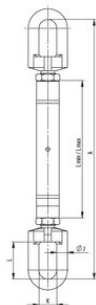

TR Gesloten spanschroef ovaal oog- ovaal oog

Productinformatie

Algemeen

Spanschroeven gesloten huis ovaal oog/ovaal oog met trapezium draad. Standaard geleverd met borgmoeren.

Eigenschappen

- Standaard blauwe kleur, kan geleverd worden in elke andere kleur of verzinkt
- Andere einverbindingen en/of combinaties mogelijk
- Andere vergrendeling mogelijk op aanvraag
- Spanschroef v.z.v. Draaiwiel of ratel.
- Andere afmetingen mogelijk op aanvraag

... [Read more](#)

Temperatuursbereik: -40°C t/m +110° C , hogere gebruiks temperatuur mogelijk echter met reductie van de werklust.

Waarschuwing: Alleen recht, in-lijn te belasten.

Veiligheidsfactor: 5.1

TR Gesloten spanschroef ovaal oog- ovaal oog

Maattekening

Technische gegevens

Artikelnr.	WLL ton	Opname mm	Draad trap.	Gewicht (kg)
11.55410016022	1,6	167	22 x 5	2
11.55410020022	2	181	24 x 5	3
11.55410025022	2,5	215	28 x 5	5
11.55410031022	3,1	225	30 x 6	6
11.5540040022	4	232	32 x 6	8
11.55410050022	5	242	36 x 6	13
11.55410063022	6,3	270	44 x 7	19
11.55410080022	8	296	48 x 8	27
11.55410100022	10	306	52 x 8	35
11.55410126022	12,6	352	55 x 9	46
11.55410160022	16	366	65 x 10	58
11.55410200022	20	380	70 x 10	65
11.55410250022	25	402	75 x 10	90
11.55410315022	31,5	438	80 x 10	94