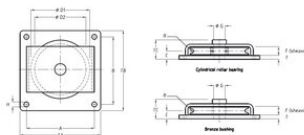

## Geleidingsschijf horizontaal

### Maattekening

### Technische gegevens

Artikelnr.	KabelØ Bereik mm	WLL ton	Lagering	Type Lager	A mm	B mm	C mm	D1 mm	D2mm mm	F mm	G mm	H mm	T mm	Rmm mm	TA mm mm	TBmm mm	TC mm mm	Gewicht (kg)
16.19251250170	10	1	Bronzen bus	Bronze	180	150	22,5	125	105	27	22	9	8	5,5	200	170	54	5
16.19251500270	12	2	Bronzen bus	Bronze	220	190	31	150	120	40	30	11	10	6,5	250	220	72	10
16.19252000370	14	3	Bronzen bus	Bronze	290	240	33	200	165	40	30	13,5	12	7,5	320	270	76	17
16.19252500470	18	4	Bronzen bus	Bronze	360	310	38,5	250	210	45	35	17,5	15	9,5	400	350	86	32
16.19253000670	20	6	Bronzen bus	Bronze	400	360	46	300	255	50	40	22	20	11	450	410	99	50
16.19253500870	22	8	Bronzen bus	Bronze	460	420	46	350	305	50	45	26	20	12	520	480	99	70
16.19254001070	24	10	Bronzen bus	Bronze	530	480	51	400	345	60	50	32	20	13	600	550	113	100