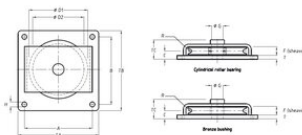

Geleidingsschijf horizontaal

Productinformatie

Algemeen:

- De groeven van de schijven kunnen aangepast worden naar andere kabeldiameters.
- Geen testcertificaat mogelijk.

Opties:

- Ook leverbaar met lagers.

... [Read more](#)

Geleidingsschijf horizontaal

Maattekening

Technische gegevens

Artikelnr.	KabelØ Bereik mm	WLL ton	Lagering	Type Lager	A mm	B mm	C mm	D1 mm	D2 mm	F mm	G mm	H mm	T mm	R mm	TA mm	TB mm	TC mm	Gewicht (kg)
16.19251250170	10	1	Bronzen bus	Bronze	180	150	22,5	125	105	27	22	9	8	5,5	200	170	54	5
16.19251500270	12	2	Bronzen bus	Bronze	220	190	31	150	120	40	30	11	10	6,5	250	220	72	10
16.19252000370	14	3	Bronzen bus	Bronze	290	240	33	200	165	40	30	13,5	12	7,5	320	270	76	17
16.19252500470	18	4	Bronzen bus	Bronze	360	310	38,5	250	210	45	35	17,5	15	9,5	400	350	86	32
16.19253000670	20	6	Bronzen bus	Bronze	400	360	46	300	255	50	40	22	20	11	450	410	99	50
16.19253500870	22	8	Bronzen bus	Bronze	460	420	46	350	305	50	45	26	20	12	520	480	99	70
16.19254001070	24	10	Bronzen bus	Bronze	530	480	51	400	345	60	50	32	20	13	600	550	113	100