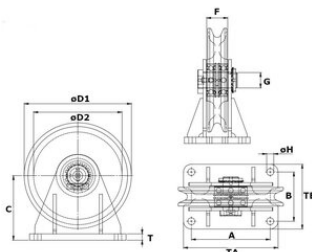

Geleidingschijf | verticaal

Productinformatie

Staalkabelschijf op stoel tbv verticale geleiding van staalkabels ook wel geleidingschijf genoemd. Alle standaard modellen verkrijgbaar met bronzen bus of gelagerd (kogellager of rollagers).

Opties:

- De groeven van de schijven kunnen aangepast worden naar andere kabeldiameters.

... [Read more](#)

Geleidingsschijf | verticaal

Maattekening

Technische gegevens

Artikelnr.	KabelØ Bereik mm	WLL ton	Lagering	Type Lager	øD1 mm	øD2 mm	A mm	B mm	C mm	F mm	G mm	øH mm	T mm	TA mm	TB mm	Gewicht (kg)
16.19251250110	10	1	Bronzen bus	Bronze	125	105	90	70	83	27	22	9	8	115	95	3
16.19251500210	12	2	Bronzen bus	Bronze	150	120	115	85	95	40	30	11	10	140	110	5
16.19252000310	14	3	Bronzen bus	Bronze	200	165	150	95	122	40	30	13,5	12	180	125	8
16.19252500410	18	4	Bronzen bus	Bronze	250	210	190	120	155	45	35	17,5	15	230	160	17
16.19253000610	20	6	Bronzen bus	Bronze	300	255	220	150	185	50	40	22	20	270	200	26
16.19253500810	22	8	Bronzen bus	Bronze	350	305	270	170	220	50	45	26	25	330	220	41
16.19254001010	24	10	Bronzen bus	Bronze	400	345	300	190	255	60	50	32	30	370	260	64