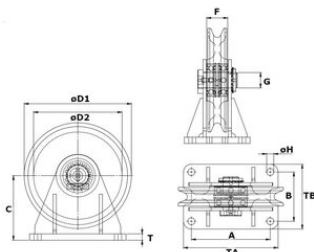

#### Opties:

- De groeven van de schijven kunnen aangepast worden naar andere kabeldiameters.

... [Read more](#)

---

## Geleidingsschijf | verticaal

### Maattekening

### Technische gegevens

Artikelnr.	KabelØ Bereik mm	WLL ton	Lagering	Type Lager	$\varnothing D1$ mm	$\varnothing D2$ mm	A mm	B mm	C mm	F mm	G mm	$\varnothing H$ mm	T mm	TA mm	TB mm	Gewicht (kg)
16.19251250110	10	1	Bronzen bus	Bronze	125	105	90	70	83	27	22	9	8	115	95	3
16.19251500210	12	2	Bronzen bus	Bronze	150	120	115	85	95	40	30	11	10	140	110	5
16.19252000310	14	3	Bronzen bus	Bronze	200	165	150	95	122	40	30	13,5	12	180	125	8
16.19252500410	18	4	Bronzen bus	Bronze	250	210	190	120	155	45	35	17,5	15	230	160	17
16.19253000610	20	6	Bronzen bus	Bronze	300	255	220	150	185	50	40	22	20	270	200	26
16.19253500810	22	8	Bronzen bus	Bronze	350	305	270	170	220	50	45	26	25	330	220	41
16.19254001010	24	10	Bronzen bus	Bronze	400	345	300	190	255	60	50	32	30	370	260	64