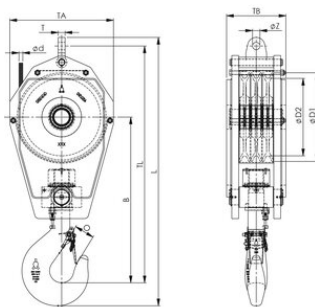

#### Opties:

- Dubbele haak.
- Dubbele haak met gat voor sluiting.
- 4-voudige haak.
- Oog voor sluiting.

... [Read more](#)

**Opmerking:** Deze blokken kunnen op maat gemaakt worden.

## 1120600 / SRB 3 schijven inscheerblok

### Maattekening

### Technische gegevens

WLL ton	Type - Model	Kabeldia. mm	Haaktype	Gewicht (kg)
25	SRB 260 .14 .3 .25 .E	14	8	210
25	SRB 260 .16 .3 .25 .E	16	8	210
29	SRB 285 .16 .3 .29 .E	16	8	210
29	SRB 320 .16 .3 .29 .E	16	8	225
32	SRB 355 .19 .3 .32 .E	19	10	325
40	SRB 360 .19 .3 .40 .E	19	12	455
40	SRB 400 .22 .3 .40 .E	22	12	500
50	SRB 400 .22 .3 .50 .E	22	16	500
50	SRB 400 .22 .3 .50 .E	22	16	540
63	SRB 450 .22 .3 .63 .E	22	16	680
63	SRB 450 .24 .3 .63 .E	24	16	770
63	SRB 450 .26 .3 .63 .E	26	16	770
80	SRB 528 .26 .3 .80 .E	24	20	1.270
80	SRB 528 .26 .3 .80 .E	26	20	1.270
100	SRB 528 .26 .3 .100 .E	26	25	1.270
100	SRB 528 .28 .3 .100 .E	28	25	1.270
125	SRB 670 .28 .3 .125 .E	28	25	2.900
125	SRB 670 .32 .3 .125 .E	32	25	2.900