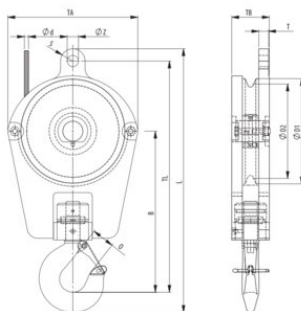

Ropeblock Kraanblok HB | 1-schijf

Maattekening

Technische gegevens

Artikelnr.	WLL ton	Kabeldia. mm	Schijf ø mm	øD1 mm	øD2 mm	B mm	O mm	S mm	TA mm	TB mm	TLmm mm	T mm	øZ mm	Gewicht (kg)
16.1321250051111	5	11	250/210	250	210	348	34	30	320	103	523	20	27	41
16.1321260051113	5	13	260/221	260	221	353	34	30	353	109	525	22	27	67
16.1321260081114	8	14	260/218	260	218	390	43	35	330	121	571	28	32	80
16.1321300081113	8	13	300/255	300	255	426	43	30	370	101	621	22	27	89
16.1321300081116	8	16	300/252	300	252	420	43	35	370	111	621	28	32	94
16.1321300101116	10	16	300/252	300	252	459	52	35	370	127	659	28	32	91
16.1321260101114	10	14	260/218	260	218	429	52	35	330	137	609	28	32	93
16.1321350101116	10	16	350/305	350	305	499	52	35	435	107	739	28	33	113
16.1321400121118	12	18	400/345	400	345	557	57	45	500	125	832	35	37	162
16.1321450161120	16	20	450/390	450	390	592	57	50	550	131	917	35	43	206
16.1321500201122	20	22	500/430	500	430	592	76	50	600	148	1.032	40	43	284