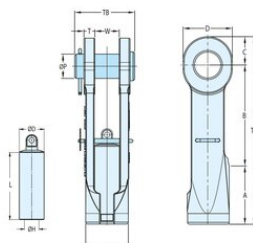

Zowel verkrijgbaar in standaard uitvoering en anti-rotatie (SR) uitvoering.

Standaard: EN 10204-2.1 CE verklaring / EN 10204-3.1 materiaalcertificaat.

... [Read more](#)

Eigenschappen: Een revolutionaire evolutie van de Fast Connector Socket. Deze sockets hebben de kleinste verkrijgbare diameter en voldoen nog altijd aan de EN normering. Ze zijn ontworpen om door de kleins

Materiaal: Hoogwaardig staal.

Afwerking: Blauw geverfd of verzinkt

SCS pin - super reeve connector socket (opgiestopper)

Maattekening

Technische gegevens

Artikelnr.	Code	KabelØ Bereik mm	MBL T ton	Afwerking	Amm mm	Bmm mm	Cmm mm	øH mm mm	øP mm mm	Tmm mm	Wmm mm	Dmm mm	øD mm	øJ mm	Lmm mm	TBmm mm	TLmm mm	Gewicht (kg)
10.10SCS902P	SCS 902 P	13-16	25	Geverfd	85	133	32	19	30	14	32	58	32	56	98	85	250	3,1
10.10SCS902P.GALV	SCS 902 P	13-16	25	Verzinkt	85	133	32	19	30	14	32	58	32	56	98	85	250	3,1
10.10SCS903P	SCS 903 P	16-19	40	Geverfd	90	160	40	22	35	16	38	70	40	65	114	95	290	4,8
10.10SCS903P.GALV	SCS 903 P	16-19	40	Verzinkt	90	160	40	22	35	16	38	70	40	65	114	95	290	4,8
10.10SCS904P	SCS 904 P	20-22	55	Geverfd	107	184	45	26	41	19	44	80	44	77	130	110	336	8
10.10SCS904P.GALV	SCS 904 P	20-22	55	Verzinkt	107	184	45	26	41	19	44	80	44	77	130	110	336	8
10.10SCS905P	SCS 905 P	23-26	75	Geverfd	115	211	60	31	50	22	51	104	52	88	142	128	386	12
10.10SCS905P.GALV	SCS 905 P	23-26	75	Verzinkt	115	211	60	31	50	22	51	104	52	88	142	128	386	12
10.10SCS906P	SCS 906 P	27-29	90	Geverfd	140	215	65	34	57	25	57	114	58	96	159	142	420	16
10.10SCS906P.GALV	SCS 906 P	27-29	90	Verzinkt	140	215	65	34	57	25	57	114	58	96	159	142	420	16
10.10SCS907P	SCS 907 P	30-32	125	Geverfd	150	260	73	36	63	28	63	126	64	110	177	155	483	23
10.10SCS907P.GALV	SCS 907 P	30-32	125	Verzinkt	150	260	73	36	63	28	63	126	64	110	177	155	483	23
10.10SCS908P	SCS 908 P	33-36	125	Geverfd	170	260	73	40	64	28	69	126	68	114	197	130	503	25
10.10SCS908P.GALV	SCS 908 P	33-36	125	Verzinkt	170	260	73	40	64	28	69	126	68	114	197	130	503	25