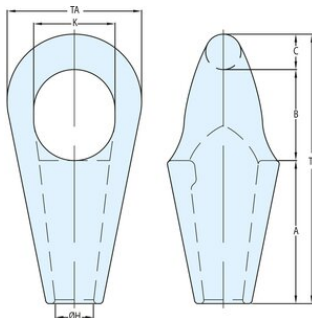

Ropeblock beugelsocket SBS | korte beugel

Productinformatie

Beugelsocket kort type SBS (Short Bow Socket). De "ultieme" staalkabelsocket voor dynamische belastingen, Sleeplijnen, ankerdraden en ketting-kabel verbindingen. Worden gebruikt bij grote offshore aannemers. Gemaakt van hoogwaardig staal met zeer hoge mechanische waarden voor een zeer goede gewicht/MBL verhouding. Alle sockets hebben indien juist aangegoten een 100% efficiëntie in verhouding met de MBL van de staalkabel.

Markering: Volgens norm

Afwerking: Blauw geleverd of vuurverzinkt.

Norm: EN 10204

Ropeblock beugelsocket SBS | korte beugel

Maattekening

Technische gegevens

Artikelnr.	KabelØ Bereik mm	MBL T ton	Afwerking	Type - Model	Kabeldia. (inch)	A mm	B mm	C mm	øH mm	K mm	TA mm	TLmm	Gewicht (kg)
10.42445120010	31-36	140	Geverfd	SBS 512	11/4 - 13/8	141	83	38	39	75	132	262	7
10.42445170010	37-42	160	Geverfd	SBS 517	11/2 - 15/8	162	103	40	44	92	152	305	10
10.424.5190010	43-48	200	Geverfd	SBS 519	13/4 - 17/8	188	120	48	51	112	178	356	16
10.42445220010	49-54	250	Geverfd	SBS 522	2 - 21/8	204	132	54	59	120	200	390	21
10.42445240010	55-60	320	Geverfd	SBS 524	21/4 - 23/8	230	148	62	64	135	220	440	28
10.42445260010	61-68	400	Geverfd	SBS 526	21/2 - 25/8	265	165	68	73	150	250	198	44
10.42445270010	69-75	500	Geverfd	SBS 527	23/4 - 27/8	287	178	75	79	164	274	540	53
10.42445280010	76-80	600	Geverfd	SBS 528	3 - 35/8	314	195	76	89	175	295	585	70
10.42445290010	81-86	700	Geverfd	SBS 529	31/4 - 33/8	327	216	82	92	194	320	625	81
10.42445300010	87-93	800	Geverfd	SBS 530	31/2 - 35/8	358	220	92	99	202	350	670	112
10.42445310010	94-102	900	Geverfd	SBS 531	33/4 - 4	365	235	100	108	215	375	700	130
10.42445330010	108-115	1.000	Geverfd	SBS 533	41/4 - 41/2	420	270	110	120	240	410	800	182