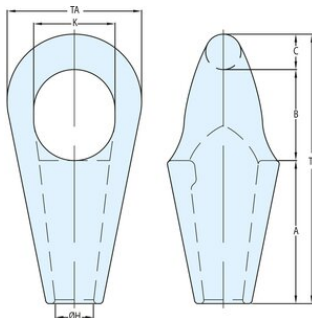

Ropeblock beugelsocket SBS | korte beugel

Productinformatie

Beugelsocket kort type SBS (Short Bow Socket). De "ultieme" staalkabelsocket voor dynamische belastingen, Sleeplijnen, ankerdraden en ketting-kabel verbindingen. Worden gebruikt bij grote offshore aannemers. Gemaakt van hoogwaardig staal met zeer hoge mechanische waarden voor een zeer goede gewicht/MBL verhouding. Alle sockets hebben indien juist aangegoten een 100% efficiëntie in verhouding met de MBL van de staalkabel.

Markering: Volgens norm

Afwerking: Blauw geverfd of vuurverzinkt.

Norm: EN 10204

Ropeblock beugelsocket SBS | korte beugel

Maattekening

Technische gegevens

Artikelnr.	KabelØ Bereik mm	MBL T ton	Afwerking	Type - Model	Kabeldia. (inch)	A mm	B mm	C mm	øH mm	K mm	TA mm	TLmm mm	Gewicht (kg)
10.42445120010	31-36	140	Geverfd	SBS 512	11/4 - 13/8	141	83	38	39	75	132	262	7
10.42445170010	37-42	160	Geverfd	SBS 517	11/2 - 15/8	162	103	40	44	92	152	305	10
10.424.5190010	43-48	200	Geverfd	SBS 519	13/4 - 17/8	188	120	48	51	112	178	356	16
10.42445220010	49-54	250	Geverfd	SBS 522	2 - 21/8	204	132	54	59	120	200	390	21
10.42445240010	55-60	320	Geverfd	SBS 524	21/4 - 23/8	230	148	62	64	135	220	440	28
10.42445260010	61-68	400	Geverfd	SBS 526	21/2 - 25/8	265	165	68	73	150	250	198	44
10.42445270010	69-75	500	Geverfd	SBS 527	23/4 - 27/8	287	178	75	79	164	274	540	53
10.42445280010	76-80	600	Geverfd	SBS 528	3 - 35/8	314	195	76	89	175	295	585	70
10.42445290010	81-86	700	Geverfd	SBS 529	31/4 - 33/8	327	216	82	92	194	320	625	81
10.42445300010	87-93	800	Geverfd	SBS 530	31/2 - 35/8	358	220	92	99	202	350	670	112
10.42445310010	94-102	900	Geverfd	SBS 531	33/4 - 4	365	235	100	108	215	375	700	130
10.42445330010	108-115	1.000	Geverfd	SBS 533	41/4 - 41/2	420	270	110	120	240	410	800	182