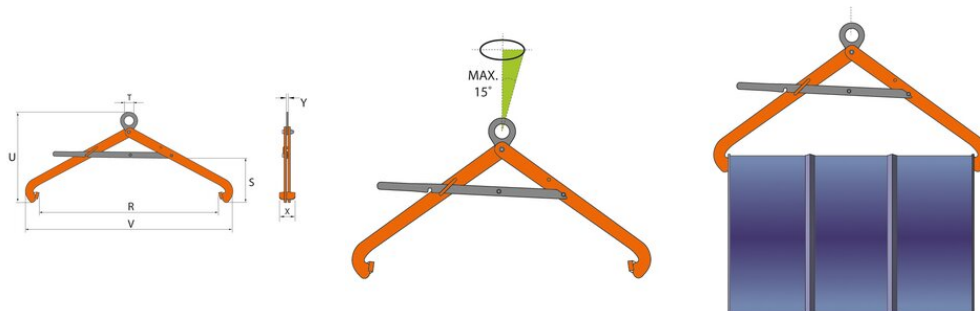

VSHW vatenklem

Maattekening

Technische gegevens

Artikelnr.	Code	WLL ton	Bekopening	Opening Rmm mm	S mm	T mm	U mm mm	V mm mm	X mm mm	Ymm mm	Gewicht (kg)
16.11VSHW0.6t	VSHW 0.6 t	0,6	500-900	500-900	230	50	475	1,080	82	10	7