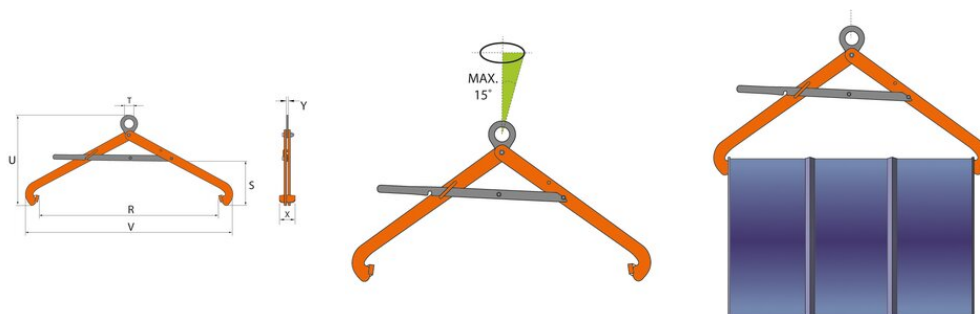

VSHW vatenklem

Productinformatie

Algemeen: Deze vatenklem is geschikt voor het hijsen en verplaatsen van horizontaal gestapelde tonnen (horizontaal verplaatsen). Bij voorkeur te gebruiken voor gesloten tonnen. [... Read more](#)

VSHW vatenklem

Maattekening

Technische gegevens

Artikelnr.	Code	WLL ton	Bekopening	Opening Rmm mm	S mm	T mm	U mm	V mm	X mm	Y mm	Gewicht (kg)
16.11VSHW0.6t	VSHW 0.6 t	0,6	500-900	500-900	230	50	475	1,080	82	10	7