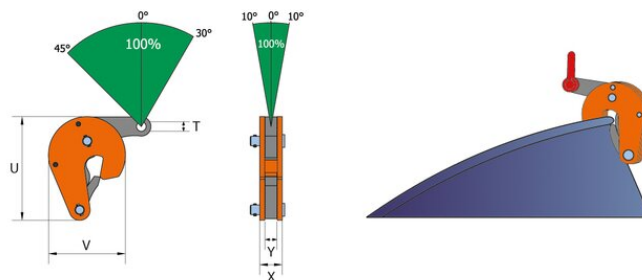

VKFW vatenklem

Productinformatie

Algemeen: Speciale klem voor het veilig hijsen en verplaatsen van stalen (olie)vaten. De automatische vergrendeling verzekert een veilig transport van de vaten. Deze klemmen kunne per stuk of per paar gebruikt worden. ... [Read more](#)

VKFW vatenklem

Maattekening

Technische gegevens

Artikelnr.	Code	WLL ton	Opening Rmm mm	T mm	U mm mm	V mm mm	X mm mm	Ymm mm	Gewicht (kg)
16.11VKFW0.5t	VKFW 0.5 t	0,5	0-17	12	121	96	28	15	1,3