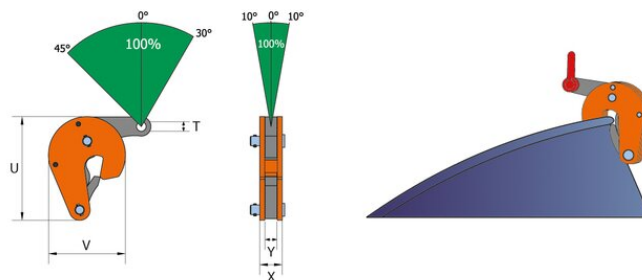

VKFW vatenklem

Productinformatie

Algemeen: Speciale klem voor het veilig hijsen en verplaatsen van stalen (olie)vaten. De automatische vergrendeling verzekert een veilig transport van de vaten. Deze klemmen kunne per stuk of per paar gebruikt worden. ... [Read more](#)

VKFW vatenklem

Maattekening

Technische gegevens

Artikelnr.	Code	WLL ton	Opening Rmm mm	T mm	U mm	V mm	X mm	Y mm	Gewicht (kg)
16.11VKFW0.5t	VKFW 0.5 t	0,5	0-17	12	121	96	28	15	1,3