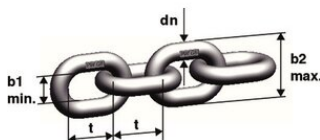

Hijsketting WOX RVS

Productinformatie

Algemeen: RVS hijsketting, elektrisch gelast en gemarkeerd, gegarandeerd verenigbaar met Connex CWI connectors.

Norm: Vergelijkbaar met DIN 5687-1 resp. EN 818-2. 100% getest.

... [Read more](#)

Materiaal: 1.4404 (AISI 316L).

Markering: Volgens norm

Afwerking: Glanzend gepolijst.

Norm: EN 818-2

Veiligheidsfactor: 4:1

Grade: 6

Hijsketting WOX RVS

Maattekening

Technische gegevens

Artikelnr.	Ketting diameter mm	WLL ton	MBF (kN)	Type - Model	b1 min. mm	b2 max. mm	dn mm	t mm	Gewicht kg/m
11.6337931	4	0,4	16	WOX 4-6	5,8	14,8	4	12	0,4
11.6338094	5	0,63	25	WOX 5-6	7,5	18,5	5	15,1	0,61
11.6338110	6	0,9	37,5	WOX 6-6	8	21,5	6	18	0,88
11.6338113	7	1,25	50	WOX 7-6	9,5	25,2	7	21	1,19
11.6338116	8	1,6	63	WOX 8-6	10,8	28,6	8	24	1,53
11.6339568	10	2,5	100	WOX 10-6	13,5	36	10	30	2,4
11.6339904	13	4,25	170	WOX 13-6	17,5	46,8	13	39	4,05
11.6340205	16	6,3	250	WOX 16-6	21,5	57,6	16	48	6
11.6383501	20	8	314	WOX 20-5	27	72	20	60	9,29
11.6392200	26	12	471	WOX 26-4+	35	93,6	26	78	16,2