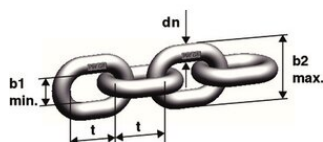

### Productinformatie

**Algemeen:** RVS hijsketting, elektrisch gelast en gemarkeerd, gegarandeerd verenigbaar met Connex CWI connectors.

**Norm:** Vergelijkbaar met DIN 5687-1 resp. EN 818-2. 100% getest.

### Technische gegevens

Artikelnr.	Ketting diameter mm	WLL ton	MBF (kN)	Type - Model	b1 min. mm	b2 max. mm	dn mm mm	t mm	Gewicht kg/m
11.6337931	4	0,4	16	WOX 4-6	5,8	14,8	4	12	0,4
11.6338094	5	0,63	25	WOX 5-6	7,5	18,5	5	15,1	0,61
11.6338110	6	0,9	37,5	WOX 6-6	8	21,5	6	18	0,88
11.6338113	7	1,25	50	WOX 7-6	9,5	25,2	7	21	1,19
11.6338116	8	1,6	63	WOX 8-6	10,8	28,6	8	24	1,53
11.6339568	10	2,5	100	WOX 10-6	13,5	36	10	30	2,4
11.6339904	13	4,25	170	WOX 13-6	17,5	46,8	13	39	4,05
11.6340205	16	6,3	250	WOX 16-6	21,5	57,6	16	48	6
11.6383501	20	8	314	WOX 20-5	27	72	20	60	9,29
11.6392200	26	12	471	WOX 26-4+	35	93,6	26	78	16,2