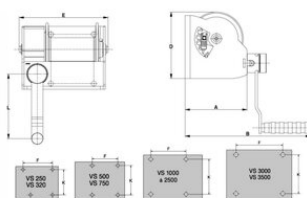

[... Read more](#)

Markering: Volgens norm, CE

Norm: EN 13157

Handler - Wormwiel - Manibox VS

Maattekening

Technische gegevens

| Artikelnr. | WLL ton | Kabeldia. mm | Capaciteit 1ste laag kg | Lagen # | Lift per crank revolution mm | Handkracht max. kg | Max. drum capacity m | Drum Ø mm | A mm | B mm | D mm | E mm | F mm | G mm | K mm | L mm | Gewicht (kg) |
|------------|---------|--------------|-------------------------|---------|------------------------------|--------------------|----------------------|-----------|------|------|------|------|------|------|------|------|--------------|
| VS 250 | 0,25 | 5 | 0,38 | 4 | 17 | 11 | 15 | 50 | 140 | 307 | 142 | 206 | 130 | 95 | 100 | 240 | 7,5 |
| VS 320 | 0,32 | 6 | 0,38 | 2 | 17 | 11 | 6 | 50 | 140 | 307 | 142 | 206 | 130 | 95 | 100 | 240 | 7,5 |
| VS 500 | 0,5 | 7 | 0,75 | 4 | 11 | 14 | 18 | 62 | 162 | 325 | 175 | 233 | 112 | - | 130 | 240 | 12 |
| VS 750 | 0,75 | 7 | 0,75 | 1 | 11 | 14 | 3 | 62 | 162 | 325 | 175 | 233 | 112 | - | 130 | 240 | 12 |
| VS 1000 | 1 | 9 | 1,45 | 4 | 8 | 14 | 30 | 103,5 | 302 | 470 | 302 | 322 | 167 | - | 250 | 340 | 37,5 |
| VS1450A | 1,45 | 10 | 1,45 | 1 | 8 | 14 | 5 | 103,5 | 302 | 470 | 302 | 322 | 167 | - | 250 | 340 | 37,5 |
| VS 1500 | 1,5 | 11,5 | 2 | 3 | 6 | 14 | 23 | 105 | 350 | 518 | 330 | 370 | 200 | - | 250 | 340 | 52 |
| VS 2000 | 2 | 12 | 2 | 1 | 6 | 14 | 5,5 | 105 | 350 | 518 | 330 | 370 | 200 | - | 250 | 340 | 52 |
| VS2000 | 2 | 13 | 2,5 | 2 | 5 | 14,5 | 17 | 121 | 356 | 520 | 390 | 420 | 260 | - | 295 | 340 | 80 |
| VS 2500 | 2,5 | 13 | 2,5 | 1 | 5 | 14,5 | 7 | 121 | 356 | 520 | 390 | 420 | 260 | - | 295 | 340 | 80 |
| VS3000 | 3 | 16 | 3,5 | 2 | 3 | 15 | 18,5 | 145 | 480 | 640 | 450 | 530 | 390 | - | 380 | 340 | 140 |
| VS3500 | 3,5 | 16 | 3,5 | 1 | 3 | 15 | 7,5 | 145 | 480 | 640 | 450 | 530 | 390 | - | 380 | 340 | 140 |