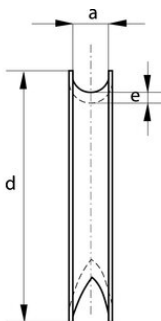

RVS kabelkous

Productinformatie

Algemeen: RVS (inox) kabelkous

... [Read more](#)

Materiaal: AISI 316
Afwerking: Gepolijst

RVS kabelkous

Maattekening

Technische gegevens

KabelØ Bereik	Type - Model	Gewicht (kg)
2	844-1-02	0,002
2,5	844-1-03	0,003
3,5	844-1-04	0,004
4	844-1-05	0,005
5	844-1-06	0,006
7	844-1-08	0,01
9	844-1-10	0,032
11	844-1-12	0,039
13	844-1-14	0,074
16	844-1-16	0,086
20	844-1-20	0,116