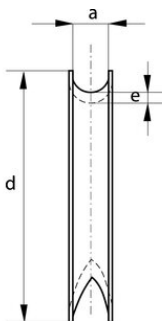

RVS kabelkous

Productinformatie

Algemeen: RVS (inox) kabelkous

... [Read more](#)

Materiaal: AISI 316
Afwerking: Gepolijst

RVS kabelkous

Maattekening

Technische gegevens

KabelØ Bereik	Type - Model	Gewicht (kg)
2	844-1-02	0,002
2,5	844-1-03	0,003
3,5	844-1-04	0,004
4	844-1-05	0,005
5	844-1-06	0,006
7	844-1-08	0,01
9	844-1-10	0,032
11	844-1-12	0,039
13	844-1-14	0,074
16	844-1-16	0,086
20	844-1-20	0,116