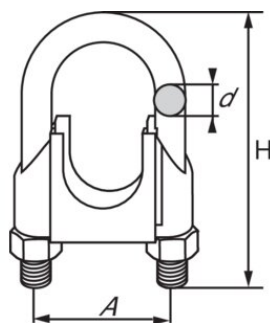

DIN741 staalkabelklem

Productinformatie

Staalkabelklemmen voor algemeen gebruik.

... [Read more](#)

Markering: Volgens norm

Norm: DIN 741

DIN741 staalkabelklem

Maattekening

Technische gegevens

Artikelnr.	KabelØ Bereik mm	Inch "	A mm	d mm	H mm	Gewicht Kg/100st
10.1574103	3	1/8	9	4	20	1,4
10.1574105	5	3/16	11	5	24	1,5
10.1574106	6	1/4	13	5	28	2,1
10.1574108	8	5/16	16	6	34	4,1
10.1574110	10	3/8	19	8	42	6,8
10.1574111	11	7/16	20	10	44	7,2
10.1574113	13	1/2	24	10	55	13
10.1574114	14	9/16	25	10	57	13,5
10.1574116	16	5/8	29	12	63	21
10.1574119	19	3/4	32	12	75	28
10.1574122	22	7/8	37	14	85	40
10.1574126	26	1	41	14	95	44
10.1574130	30	1 1/8	48	16	110	66
10.1574134	34	1 1/4	52	16	120	85
10.1574140	40	1 1/2	58	16	140	104