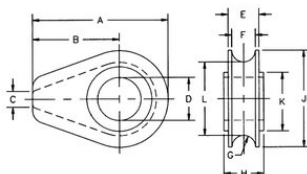

S-412 kabelkous

Productinformatie

Algemeen: Crosby kabelkous S-412. Geschikt voor pin van sockets.

... [Read more](#)

S-412 kabelkous

Maattekening

Technische gegevens

Artikelnr.	KabelØ Bereik mm	A mm	B mm	C mm	D mm	D tolerance mm	E mm	F mm	G mm	H mm	J mm	K mm	L mm	Gewicht (kg)
10.271037121	13	71,5	44,5	6,35	26,9	+5%	19,1	14,2	7,1	22,4	54	41,4	39,6	0,28
10.271037149	16	119	76	9,65	33,3	+4%	26,9	20,6	10,4	28,7	86	57	65	1
10.271037167	18-20	119	76	9,65	38,1	+3%	26,9	20,6	10,4	35,1	86	57	65	1,05
10.271037185	22	154	97	12,7	44,5	+3%	35,1	26,9	13,5	41,4	114	82,5	87,5	2,47
10.271037201	24-26	154	97	12,7	54	+3%	35,1	26,9	13,5	46	114	82,5	87,5	2,38
10.271037229	28-30	184	116	16	60,5	+2%	44,5	33,3	16,8	52,5	137	98,5	103	4,21
10.271037247	32-35	184	116	16	67	+2%	49,3	38,9	19,8	58,5	137	98,5	105	4,45