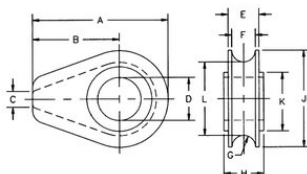

S-412 kabelkous

Maattekening

Technische gegevens

Artikelnr.	KabelØ Bereik mm	A mm	B mm	C mm	D mm	D tolerance mm	E mm	F mm	G mm	H mm	J mm	K mm	L mm	Gewicht (kg)
10.271037121	13	71,5	44,5	6,35	26,9	+5%	19,1	14,2	7,1	22,4	54	41,4	39,6	0,28
10.271037149	16	119	76	9,65	33,3	+4%	26,9	20,6	10,4	28,7	86	57	65	1
10.271037167	18-20	119	76	9,65	38,1	+3%	26,9	20,6	10,4	35,1	86	57	65	1,05
10.271037185	22	154	97	12,7	44,5	+3%	35,1	26,9	13,5	41,4	114	82,5	87,5	2,47
10.271037201	24-26	154	97	12,7	54	+3%	35,1	26,9	13,5	46	114	82,5	87,5	2,38
10.271037229	28-30	184	116	16	60,5	+2%	44,5	33,3	16,8	52,5	137	98,5	103	4,21
10.271037247	32-35	184	116	16	67	+2%	49,3	38,9	19,8	58,5	137	98,5	105	4,45