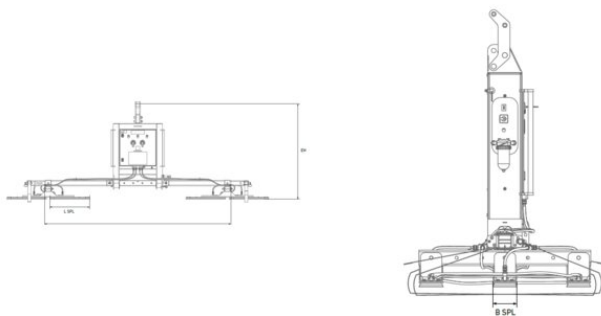

#### Toepassing:

Dankzij de slimme, verwisselbare zuigplaten en modulaire balken kan één toestel een breed scala aan panelen en plaatformaten veilig verwerken.

- WLL 400 t/m 800 kg
- geschikt voor panelen met max. lengte 12 - 26 mtr
- Kantelbaar t/m 90°

### Technische gegevens

WLL ton	Type - Model	Lengte balk mm	Aantal zuigplaten / Afmetingen (mm)	Maximale afmeting last* mm	WLL Vertical ton	B SPL mm mm	L SPL mm mm	EH mm mm	L mm	Gewicht (kg)
0,4	CLAD-MAN-D-400/8L/16000	16.000	8 - 140x650	26.000	-	140	650	1.280	16.000	570
0,6	CLAD-MAN-D-600/8L/4000	4.000	8 - 140x650	14.000	0,4	140	650	1.280	4.000	370
0,8	CLAD-MAN-D-800/12L/3000	3.000	12 - 140x650	13.000	0,6	140	650	1.280	3.000	400
0,8	CLAD-MAN-W-800/16L/3000	3.000	16 - 140x650	12.000	0,8	140	650	1.280	3.000	475