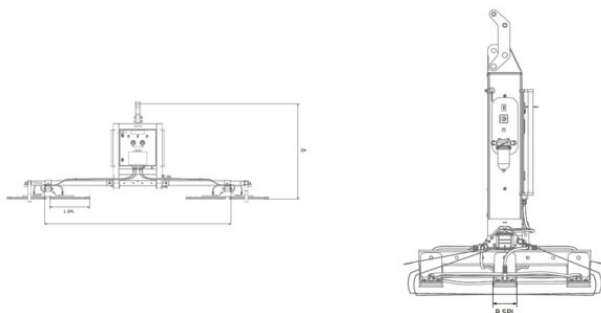

#### Toepassing:

Dankzij de slimme, verwisselbare zuigplaten en modulaire balken kan één toestel een breed scala aan panelen en plaatformaten veilig verwerken.

- WLL 400 t/m 800 kg
- geschikt voor panelen met max. lengte 12 - 26 mtr
- Kantelbaar t/m 90°

### Technische gegevens

WLL ton	Type - Model	Lengte balk mm	Aantal zuigplaten / Afmetingen (mm)	Maximale afmeting last* mm	WLL Vertical ton	B SPL mm mm	L SPL mm mm	EH mm mm	L mm	Gewicht (kg)
0,4	CLAD-MAN-D-400/8L/16000	16.000	8 - 140x650	26.000	-	140	650	1.280	16.000	570
0,6	CLAD-MAN-D-600/8L/4000	4.000	8 - 140x650	14.000	0,4	140	650	1.280	4.000	370
0,8	CLAD-MAN-D-800/12L/3000	3.000	12 - 140x650	13.000	0,6	140	650	1.280	3.000	400
0,8	CLAD-MAN-W-800/16L/3000	3.000	16 - 140x650	12.000	0,8	140	650	1.280	3.000	475