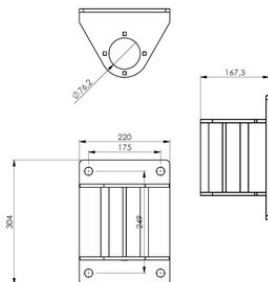

### Maattekening

### Technische gegevens

Artikelnr.	Code	Gewicht (kg)
77001844	WSSD	7,6