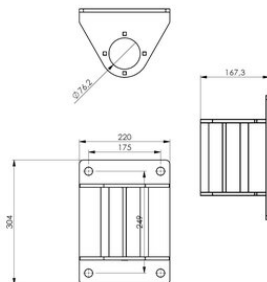

Gebuwin wandmontage socket voor SD davit kranen | Verzinkt

Productinformatie

Verzinkte Wand montage sockets voor Gebuwin SD hijsdavits modellen:
SD125, SD250, SD500 en SD501

... [Read more](#)

Materiaal: Staal
Afwerking: Verzinkt

Gebuwin wandmontage socket voor SD davit kranen | Verzinkt

Maattekening

Technische gegevens

Artikelnr.	Code	Gewicht (kg)
77001844	WSSD	7,6