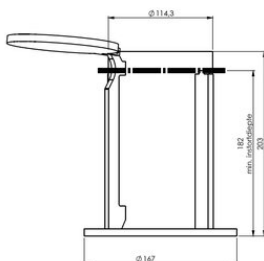

### Productinformatie

Verzinkte montage socket d.m.v. het ingieten in betonvloeren voor Gebuwin davit kranen SD12, SD250, SD500, SD501.

... [Read more](#)

---

**Materiaal:** Staal  
**Afwerking:** Verzinkt

### Maattekening

### Technische gegevens

Artikelnr.	Code	Gewicht (kg)
77001845	CSSD	6