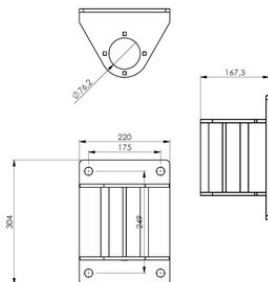

Gebuwin wandmontage socket voor SD davit kranen | RVS 316

Productinformatie

RVS AISI 316 Wand montage sockets voor Gebuwin SD hijs davits modellen:
SD125, SD250, SD500 en SD501

... [Read more](#)

Materiaal: RVS AISI 316

Gebuwin wandmontage socket voor SD davit kranen | RVS 316

Maattekening

Technische gegevens

Artikelnr.	Code	Gewicht (kg)
77001842	WSSD316	7,6