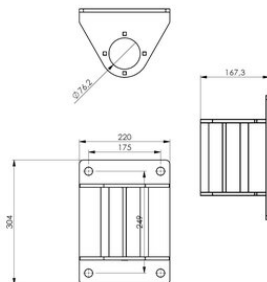

Gebuwin wandmontage socket voor SD davit kranen | RVS 316

Productinformatie

RVS AISI 316 Wand montage sockets voor Gebuwin SD hijs davits modellen:
SD125, SD250, SD500 en SD501

... [Read more](#)

Materiaal: RVS AISI 316

Gebuwin wandmontage socket voor SD davit kranen | RVS 316

Maattekening

Technische gegevens

Artikelnr.	Code	Gewicht (kg)
77001842	WSSD316	7,6