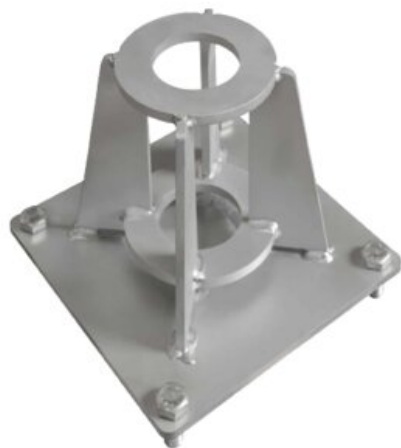

## Gebuwin verzinkte vloersocket voor KB hijsdavits

### Productinformatie

Verzinkte vloer montage pot geschikt voor Gebuwin hijsdavits SD.

**Gewicht  
(kg)**

8,5