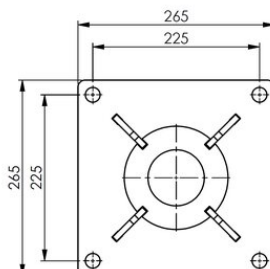

Gebuwin verzinkte vloersocket voor KB hijsdavits

Productinformatie

Verzinkte vloer montage pot geschikt voor Gebuwin hijsdavits SD.

... [Read more](#)

Gebuwin verzinkte vloersocket voor KB hijsdavits

Maattekening

Technische gegevens

Gewicht
(kg)

8,5