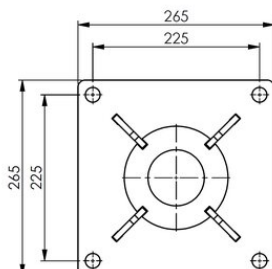

### Maattekening

### Technische gegevens

Gewicht  
(kg)

8,5