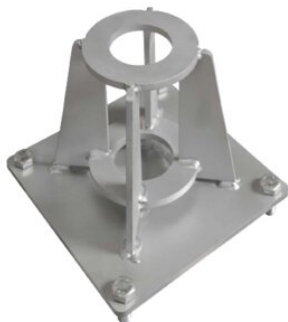

Gebuwin verzinkte vloersocket voor KB hijsdavits

Productinformatie

Verzinkte vloer montage pot geschikt voor Gebuwin hijsdavits SD.

... [Read more](#)

Gebuwin verzinkte vloersocket voor KB hijsdavits

Maattekening

Technische gegevens

Gewicht
(kg)

8,5