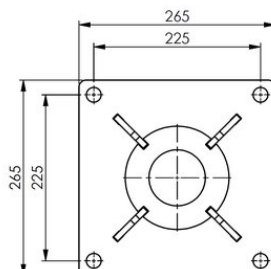

### Productinformatie

RVS vloer montage socket geschikt voor Gebuwin hijsdavits SD.

... [Read more](#)

---

**Materiaal:** RVS staal AISI 316

### Maattekening

### Technische gegevens

Gewicht  
(kg)

8,5