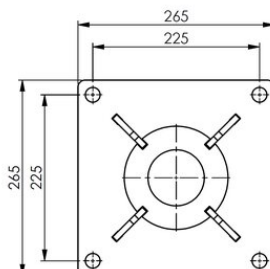

Gebuwin RVS vloersocket voor KB hijsdavits

Productinformatie

RVS vloer montage socket geschikt voor Gebuwin hijsdavits SD.

... [Read more](#)

Materiaal: RVS staal AISI 316

Gebuwin RVS vloersocket voor KB hijsdavits

Maattekening

Technische gegevens

Gewicht
(kg)

8,5