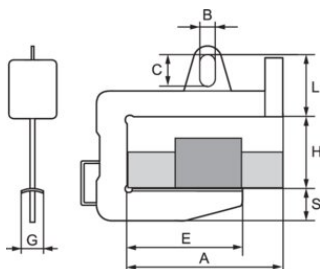

Coilhaak met tegengewicht - CKPM

Maattekening

Technische gegevens

Artikelnr.	WLL ton	Max coil width mm	Bmm mm	Cmm mm	Emm mm	Gmm mm	Hmm mm	Lmm mm	Smm mm	Gewicht (kg)
CKPM50-75	5	750	90	200	565	80	550	380	170	225
CKPM100-127	10	1,270	90	200	1.270	100	700	475	250	630
CKPM100-150	10	1,500	90	200	1.100	100	650	500	290	910
CKPM120-60	12	600	120	250	600	100	900	500	235	430
CKPM150-170	15	1,700	140	300	1.300	100	700	660	350	1.060
CKPM200-150	20	1,500	140	300	1.125	110	770	680	365	1.300
CKPM250-135	25	1,350	200	400	1.015	120	900	780	365	1.400
CKPM300-150	30	1,500	200	400	1.125	120	1.000	820	400	1.900