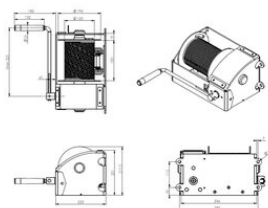

Maattekening

Technische gegevens

WLL ton	Type - Model	Kabeldia. mm	Kabelcapaciteit 1ste laag m	Gewicht (kg)
0,3	TW300	6	10	21
0,3	TW300L	6	20	25