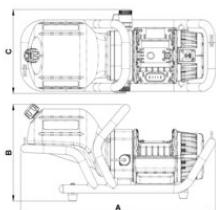

Holmatro accu-pomp APEIRON HBP05S02 - Enkelwerkend

Maattekening

Technische gegevens

Type - Model	Max. werkdruk bar / Mpa	Oliecapaciteit cc	Motor	Amm mm	Bmm mm	Cmm mm	Gewicht (kg)
HBP05S02	720 / 72	2.500	28 VDC - 0.95 kW	520	260	225	13,3