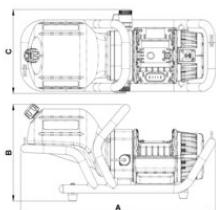

Maattekening

Technische gegevens

Type - Model	Max. werkdruk bar / Mpa	Oliecapaciteit cc	Motor	Amm mm	Bmm mm	Cmm mm	Gewicht (kg)
HBP05S02	720 / 72	2.500	28 VDC - 0.95 kW	520	260	225	13,3