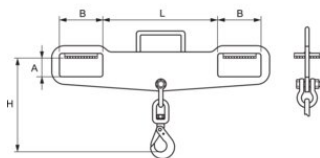

Veiligheidsfactor: 4:1

Hijsjuk Heftruck met hijshaak

Maattekening

Technische gegevens

Artikelnr.	Code	WLL ton	A mm	B mm	G mm	H mm	L mm	Gewicht (kg)
13.356700020.9	6702	2	92	220	50	340	180	7
13.356700030.9	6703	3	72	165	100	385	450	12
13.356700050.9	6705	5	72	165	100	425	450	16
13.356700080.9	6708	8	92	200	120	535	550	60