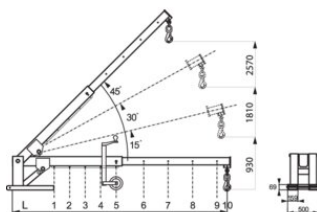

### CERTEX

**Algemeen:** Deze telescoopplader wordt gemonteerd op de lepels van een vorkheftruck. Hierdoor is het mogelijk het bereik van de vorkheftruck uit te breiden en om bijv. goederen te verplaatsen die anders niet bereikbaar zouden zijn. Stem af met de fabrikant van de vorkheftruck of deze geschikt is om als hijsstoestel te gebruiken!

### Maattekening

### Technische gegevens

Artikelnr.	Code	WLL ton	Type haak	Afmetingen vork mm	Gewicht (kg)
13.356913.9	6913	3	X-027-10	155x60 - 125x50	215

Positie	1	2	3	4	5	6	7	8	9	10
Gap to hook (L)	700	1000	1300	1600	1900	2300	2700	3100	3500	3700
Maximum last kg	3000	2500	2000	1750	1395	1075	875	735	640	600