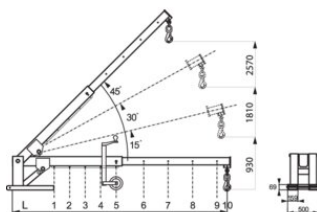

Hijsjuk Heftruck - Kraanarm met Telescoopplader

Productinformatie

CERTEX

Algemeen: Deze telescoopplader wordt gemonteerd op de lepels van een vorkheftruck. Hierdoor is het mogelijk het bereik van de vorkheftruck uit te breiden en om bijv. goederen te verplaatsen die anders niet bereikbaar zouden zijn. Stem af met de fabrikant van de vorkheftruck of deze geschikt is om als hijsstoestel te gebruiken!

Technische gegevens

Artikelnr.	Code	WLL ton	Type haak	Afmetingen vork mm	Gewicht (kg)
13.356913.9	6913	3	X-027-10	155x60 - 125x50	215

Positie	1	2	3	4	5	6	7	8	9	10
Gap to hook (L)	700	1000	1300	1600	1900	2300	2700	3100	3500	3700
Maximum last kg	3000	2500	2000	1750	1395	1075	875	735	640	600