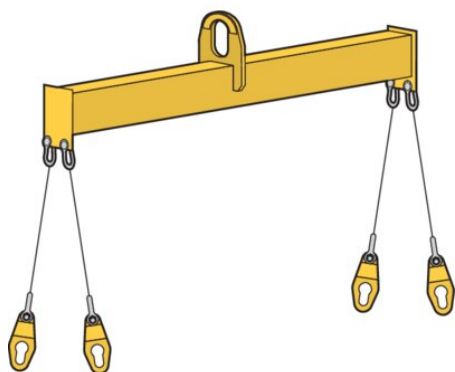

## Hijsbalk lichte containers / 10030200

---

### CERTEX

**Algemeen:** Hijsbalk met centraal ophangoog en voorzien van kettingen met speciale koppeling (wordt op maat gemaakt) voor het hijsen van lichte containers met ophangas.

**Certificatie:** CE-certificaat. Keuring door externe partijen is verkrijgba: ... [Read more](#)

---

**Afwerking:** Standaard geel (andere kleuren op aanvraag).