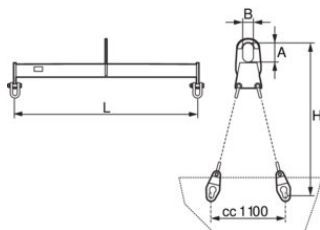

### CERTEX

**Algemeen:** Hijsbalk met centraal ophangoog en voorzien van kettingen met speciale koppeling (wordt op maat gemaakt) voor het hijsen van lichte containers met ophangas.

**Certificatie:** CE-certificaat. Keuring door externe partijen is verkrijgba: ... [Read more](#)

### Maattekening

### Technische gegevens

Artikelnr.	WLL ton	Kettingdia. mm	A mm	B mm	H mm	L mm	Gewicht (kg)
13.356600SC070	7	10	200	90	1.400	1.950	120
13.356600SC100	10	13	200	90	1.400	1.950	140
13.356600SC140	14	13	250	120	1.400	1.950	180