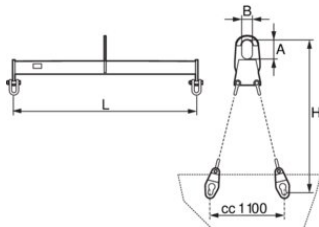

### CERTEX

**Algemeen:** Hijsbalk met centraal ophangoog en voorzien van kettingen met speciale koppeling (wordt op maat gemaakt) voor het hijsen van lichte containers met ophangas.

**Certificatie:** CE-certificaat. Keuring door externe partijen is verkrijgba: ... [Read more](#)

### Technische gegevens

Artikelnr.	WLL ton	Kettingdia. mm	Amm mm	Bmm mm	Hmm mm	Lmm mm	Gewicht (kg)
13.356600SC070	7	10	200	90	1.400	1.950	120
13.356600SC100	10	13	200	90	1.400	1.950	140
13.356600SC140	14	13	250	120	1.400	1.950	180