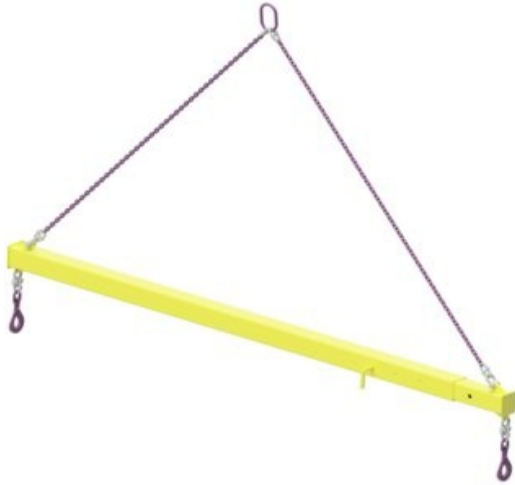

Spreader verstelbaar

Productinformatie

CERTEX

Algemeen: Spreader met 2-sprong als ophanging voor meer stabiliteit en telescopisch verstelbaar. In de tabel worden enkele mogelijkheden opgegeven. Al onze hijsbalken worden op maat gemaakt dus contacteer ons met specifieke vragen.

Standaard worden de hijsbalken voorzien van sluitingen of haken.

Alle toebehoren zoals hijsbanden, rondstroppen, kettingsamenstellingen zijn eveneens verkrijgbaar.

De tekening is enkel ter indicatie. Er wordt na bestelling altijd een tekening ter goedkeuring voorgelegd zodat u steeds weet wat er zal geleverd worden.