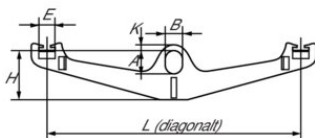

Big bag hijsevenaar - Kruisjuk - 10030430

Maattekening

Technische gegevens

Artikelnr.	Code	WLL ton	A mm	B mm	E mm	H mm	L mm	K mm	Gewicht (kg)
13.356695015	6695	1,5	80	60	62	170	960	25	26