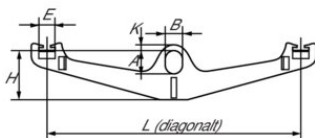

Big bag hijsevenaar - Kruisjuk - 10030430

Productinformatie

CERTEX

Algemeen: Bigbag kruisjuk met centraal ophangoog voor een minimale verloren hoogte. In de tabel worden enkele mogelijkheden opgegeven. Al onze hijsbalken worden op maat gemaakt dus contacteer ons met specifieke vragen.

Standaard geschikt voor de meeste bigbags met een bodem van 75x75cm en 105x105cm.

Alle toebehoren zoals hijsbanden, rondstroppen, kettingsamenstellingen zijn eveneens verkrijgbaar.

De tekening is enkel ter indicatie. Er wordt na bestelling altijd een tekening ter goedkeuring voorgelegd zodat u steeds weet wat er zal geleverd worden.

Big bag hijsevenaar - Kruisjuk - 10030430

Maattekening

Technische gegevens

| Artikelnr. | Code | WLL ton | A mm | B mm | E mm | H mm | L mm | K mm | Gewicht (kg) |
|--------------|------|---------|------|------|------|------|------|------|--------------|
| 13.356695015 | 6695 | 1,5 | 80 | 60 | 62 | 170 | 960 | 25 | 26 |