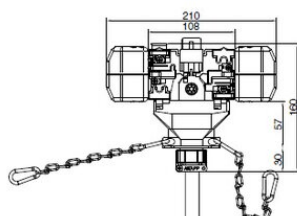

Click-Ductor Stroomafnemers C(L)7

Maattekening

CL7-7-35/G