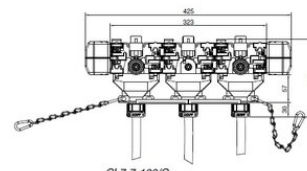

Deze stroomafnemertypen "CL" zijn standaard voorzien van ca. 1 m aansluitkabel met genummerde aders. De stroomafnemertypen "C" worden zonder aansluitkabel geleverd. Alle stroomafnemers in deze serie zijn gemakkelijk aan te passen. U kunt bijvoorbeeld eenvoudig wagens aan elkaar koppelen voor verhoging van de maximale stroomsterkte. De aansluiting met het te voeden apparaat geschiedt via een - apart te bestellen - overgangskast, die meestal dicht bij de stroomafnemer op de meeneemconstructie geplaatst kan worden.

Click-Ductor Stroomafnemers C(L)7

Maattekening

CL7-7-35/G

CL7-7-70/G

CL7-7-100/G

Technische gegevens

Code

CL7-4-35/G