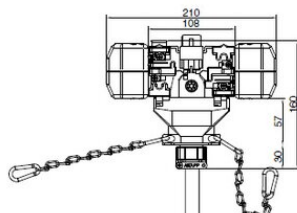

Click-Ductor Stroomafnemers C(L)7

Maattekening

CL7-7-35/G