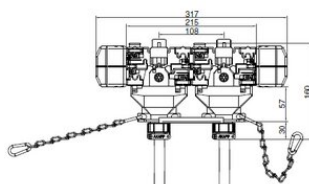

Deze stroomafnemertypen "CL" zijn standaard voorzien van ca. 1 m aansluitkabel met genummerde aders. De stroomafnemertypen "C" worden zonder aansluitkabel geleverd. Alle stroomafnemers in deze serie zijn gemakkelijk aan te passen. U kunt bijvoorbeeld eenvoudig wagens aan elkaar koppelen voor verhoging van de maximale stroomsterkte. De aansluiting met het te voeden apparaat geschiedt via een - apart te bestellen - overgangskast, die meestal dicht bij de stroomafnemer op de meeneemconstructie geplaatst kan worden.

Type CL7/G:

C(L)7/G-stroomafnemers zijn voorzien van slijtvaste glijschoenen, welke perfect over het loopvlak van de railkoker glijden en voor hoge stabiliteit van de stroomafnemer zorgen tijdens het voortbewegen.

Click-Ductor Stroomafnemers C(L)7

Maattekening

CL7-7-35/G

CL7-7-70/G

CL7-7-100/G

Technische gegevens

Code

CL7-4-35/G