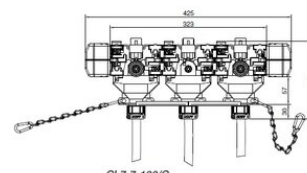

Deze stroomafnemertypen "CL" zijn standaard voorzien van ca. 1 m aansluitkabel met genummerde aders. De stroomafnemertypen "C" worden zonder aansluitkabel geleverd. Alle stroomafnemers in deze serie zijn gemakkelijk aan te passen. U kunt bijvoorbeeld eenvoudig wagens aan elkaar koppelen voor verhoging van de maximale stroomsterkte. De aansluiting met het te voeden apparaat geschiedt via een - apart te bestellen - overgangskast, die meestal dicht bij de stroomafnemer op de meeneemconstructie geplaatst kan worden.

Click-Ductor Stroomafnemers C(L)7

Maattekening

CL7-7-35/G

CL7-7-70/G

CL7-7-100/G

Technische gegevens

Code

CL7-4-35/G

CL7-5-35/G

CL7-7-35/G

Code	Selection chart of standard collector trolleys + transition boxes A max. number of poles	Selection chart of standard collector trolleys + transition boxes 35 type no. collect.trolley	Selection chart of standard collector trolleys + transition boxes 35 type no. trans. box	Selection chart of standard collector trolleys + transition boxes 70 type no. collect.trolley	Selection chart of standard collector trolleys + transition boxes 70 type no. trans. box	Selection chart of standard collector trolleys + transition boxes 100 type no. collect.trolley	Selection chart of standard collector trolleys + transition boxes 100 type no. trans. box
CL7-4-35/G	4	CL7-4-35/G	TTB35-4	CL7-4-70/G	TTB70-4	CL7-4-100/G	TTB100-4
CL7-5-35/G	5	CL7-5-35/G	TTB35-7	CL7-5-70/G	TTB70-7	CL7-5-100G	TTB100-7
CL7-7-35/G	7	CL7-7-35/G	TTB35-7	CL7-5-70/G	TTB70-7	CL7-5-100G	TTB100-7