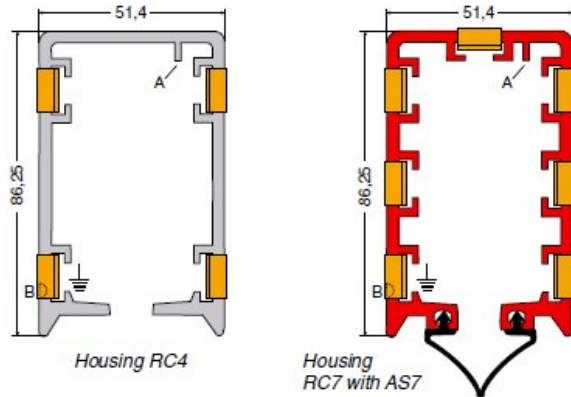

Click-Ductor rail RC4 - RC7

Productinformatie

Algemeen:

Complete segmenten die u zo aan elkaar klikt!

In de PVC railkoker RC4 zijn 4 koperen geleiders aangebracht. In de PVC railkoker RC7 bevinden zich 7 kanalen, waarin naar keuze 4, 5 of 7 geleiders zijn aangebracht. De capaciteit daarvan hangt af van de behoefte.

De lengtes van de railkokers zijn 3 en 4 meter. Koppeling van railkokers geschiedt d.m.v. verbindingsmoffen. De geleiders worden m.b.v. klemmen aan elkaar bevestigd. Zonder schroeven, maar door eenvoudig in elkaar klikken bouwt u de installatie op!

Type RC7-7

- Uitvoering behuizing identiek aan RC7-4, echter voorzien van 7 koperstrips.
- Temperatuurbereik: -20 °C tot +50 °C.
- Geschikt voor binnen- en buiten-installaties.

- Alle Click-Ductor railtypen zijn leverbaar in lengtes van 3 meter en 4 meter.