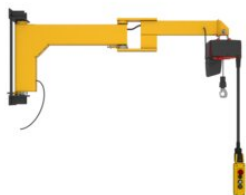

## Wandzwenk -tempelierkraan BOY BW | 180° (300°/300°)

### Productinformatie

De BOY BW wandzwenkkraan ook wel tempelierskraan genoemd is ontworpen voor het veilig en snel hanteren van werkstukken, gereedschappen, kleine onderdelen etc. tot een capaciteit van 250 kg.

De knikbare ligger stelt u in staat om eenvoudig en nauwkeurig elke hoek van het werkgebied te bereiken - de kraan draait als het ware om de hoek.

Standaard leverbaar met:

- Capaciteit bereik: 63 - 250 kg
- Uitlading bereik: 2000 - 4000 mm
- Zwenkbereik: 180° (300°/300°)