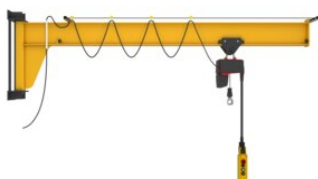

Wandzwenkkraan ASSISTENT AW | 180°

Productinformatie

De wandzwenkkraan ASSISTENT AW kan worden gebruikt als een veelzijdige werkplaatskraan met een capaciteit tot 2000 kg. Dankzij zijn compacte ontwerp heeft de kraan een maximale hefhoogte en is hij perfect geschikt voor kleine en smalle ruimtes. Het optioneel elektrisch zwenken is gedeeltelijk beschikbaar afhankelijk van WLL en uitlading (zie tabel onder tabblad technische gegevens) en biedt meer gebruiksgemak bij hogere capaciteiten en grotere uitladingen). De AW wandzwenkkraan voldoet perfect aan uw eisen, aangezien de lengte van de kraankarm individueel kan worden aangepast.

- Capaciteit bereik: 80 - 2000 kg
- Uitlading bereik: 2000- 10.000 mm
- Zwenkbereik: 180°

Eigenschappen en voordelen:

- Compact ontwerp, perfect geschikt voor kleine ruimtes.
- Grote effectieve hefhoogte.

Optineel:

- Elektrisch zwenken afhankelijk van WLL en uitlading (zie tabel onder tabblad technische gegevens)
- Geschikt voor buitengebruik
- Diverse bevestigingssets voor betonwand of stalenconstructies.
- Takel: Handkettingtakel of Elektrische takel
- Loopkat: manueel of elektrisch
- Mechanische zwenkbevestiging voor het limiteren van het zwenkbereik (L of R)
- Slot systeem om de kraanarm op diverse posities vast / op slot te zetten.
- Div. stroomtoevoer opties
- Radiografische bediening

... [Read more](#)

Materiaal: hoogwaardig staal

Markering: Volgens norm, CE

Afwerking: Standaard coating volgens corrosiecategorie C2 (Ral 1007), nominale laagdikte van 80 µm.

Norm: EN 13001

Wandzwenkraan ASSISTENT AW | 180°