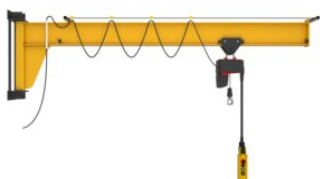

## Wandzwenkkraan ASSISTENT AW | 180°

### Productinformatie

De wandzwenkkraan ASSISTENT AW kan worden gebruikt als een veelzijdige werkplaatskraan met een capaciteit tot 2000 kg. Dankzij zijn compacte ontwerp heeft de kraan een maximale hefhoogte en is hij perfect geschikt voor kleine en smalle ruimtes. Het optioneel elektrisch zwenken is gedeeltelijk beschikbaar afhankelijk van WLL en uitlading (zie tabel onder tabblad technische gegevens) en biedt meer gebruiksgemak bij hogere capaciteiten en grotere uitladingen). De AW wandzwenkkraan voldoet perfect aan uw eisen, aangezien de lengte van de kraankarm individueel kan worden aangepast.

#### Optineel:

- Elektrisch zwenken afhankelijk van WLL en uitlading (zie tabel onder tabblad technische gegevens)
- Geschikt voor buitengebruik
- Diverse bevestigingssets voor betonwand of stalenconstructies.
- Takel: Handkettingtakel of Elektrische takel
- Loopkat: manueel of elektrisch
- Mechanische zwenkbevestiging voor het limiteren van het zwenkbereik (L of R)
- Slot systeem om de kraanarm op diverse posities vast / op slot te zetten.
- Div. stroomtoevoer opties
- Radiografische bediening