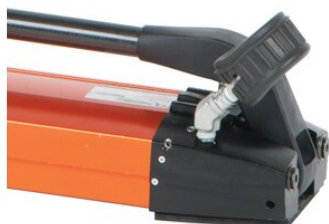

## Holmatro manometerset ø 60mm |voor PA \*8 handpomp

---

### Productinformatie

Manometerset voor Holmatro hydraulische handpompen types PA 18, PA 38 en PA 58.

Set bestaat uit: 1 st. manometer ø 63mm, 1 st. beschermhoes en 1 st. aansluitblok

- Schaalbereik: 0 - 720 bar
- Wijzer gedempt met glycerine
- Roestvrij staal
- Behuizing Ø 63 mm
- Aansluiting: ¼" NPT uitwendig

## Holmatro manometerset ø 60mm |voor PA \*8 handpomp

### Technische gegevens

Artikelnr.	Diameter mm	Aansluiting
100.182.214	63	¼" NPT male