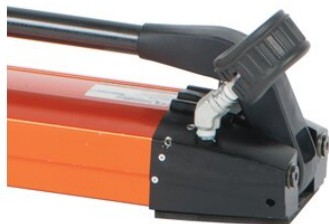

Holmatro manometerset ø 60mm |voor PA *8 handpomp

Productinformatie

Manometerset voor Holmatro hydraulische handpompen types PA 18, PA 38 en PA 58.

Set bestaat uit: 1 st. manometer ø 63mm, 1 st. beschermhoes en 1 st. aansluitblok

- Schaalbereik: 0 - 720 bar
- Wijzer gedempt met glycerine
- Roestvrij staal
- Behuizing Ø 63 mm
- Aansluiting: ¼" NPT uitwendig

... [Read more](#)

Holmatro manometerset ø 60mm |voor PA *8 handpomp

Technische gegevens

Artikelnr.	Diameter mm	Aansluiting
100.182.214	63	¼" NPT male