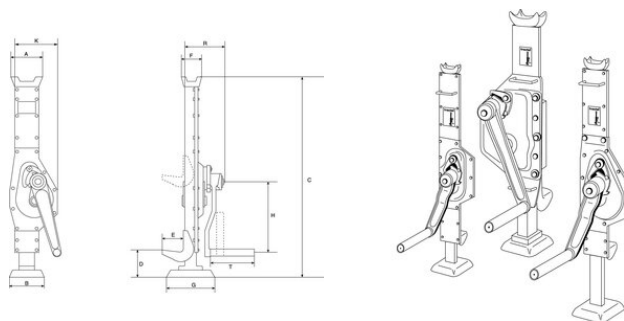

### Algemeen

Dommekracht voor het heffen van zware lasten.

De bovenste mechanische voetplaten hebben een heen- en weergaande beweging op de handgreep, zodat ze in kleine ruimtes kunnen worden gebruikt.

Met 100% capaciteit op zowel de kop als de voet tot 10T zijn de Top dommekrachten ontworpen voor optimaal gebruik en kunnen ze zowel verticaal als horizontaal worden bediend.

### Eigenschappen

- Ideaal voor het heffen van zware lasten
- Door de inklapbare ratelslinger en handgreep is de dommekracht eenvoudig op te bergen en te transporteren
- Werklast tot 20 ton
- Inzetbaar in beperkte ruimte
- Robuust frame
- Voorzien van handgreep
- Stabiele voetplaat
- Voor het model van 16T en 20T is de capaciteit bij de zijdelingse teen slechts 30%

### Maattekening

### Technische gegevens

Artikelnr.	WLL ton	Type - Model	Handkracht max. kg	A mm	B mm	C mini mm	D mini mm	E mm	F mm	G mm	H mm	K mm	Rmm mm	T mm	Lift Z mm	Gewicht (kg)
16.35196478	1,5	BT 1,5	30	81	100	600	70	55	46	110	225	147	119	113	300	18
16.35196488	3	BT 3	35	83	130	735	70	60	45	138	249	168	129	130	355	20
16.35196498	5	BT 5	40	108	140	735	80	71	68	170	249	190	146	130	345	28
16.35196508	10	BT 10	58	124	140	800	100	86	76	170	300	250	168	239	390	46