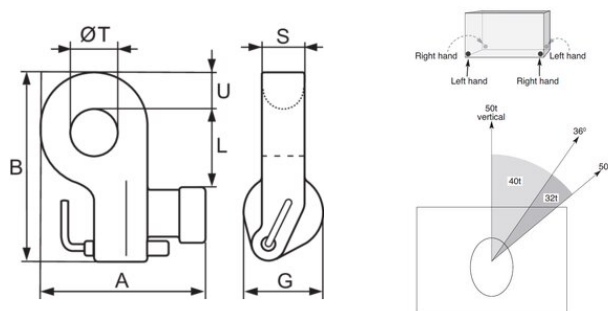

CLB MKVA container lug Camlok

Productinformatie

Algemeen: Voor het hijsen van standaard containers in de corner fittings. Standaard geleverd in een set met 4 lugs. (2 rechtse & 2 linkse). Voor gebruik in combinatie met een hijsbalk.
De lug is beveiligd zodat accidenteel loskomen wordt vermeden.

... [Read more](#)

Materiaal: Alloy Staal
Markering: Volgens norm, CE
Temperatuursbereik: -40°C tot +100°C
Norm: EN 13155

Veiligheidsfactor: 4:1
Grade: 8

CLB MKVA container lug Camlok

Maattekening

Technische gegevens

Artikelnr.	Code	WLL ton	Amm mm	Bmm mm	Gmm mm	Lmm mm	Smm mm	Tmm mm	U mm mm	Gewicht (kg)
11.27CLB40	CLB	32	152	181	75	73	40	45	37	18