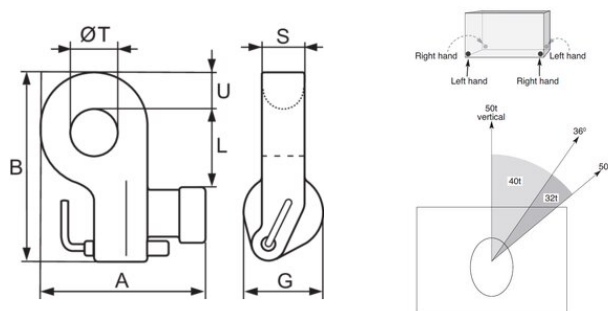

CLB MKVA container lug Camlok

Productinformatie

Algemeen: Voor het hijsen van standaard containers in de corner fittings. Standaard geleverd in een set met 4 lugs. (2 rechtse & 2 linkse). Voor gebruik in combinatie met een hijsbalk.
De lug is beveiligd zodat accidenteel loskomen wordt vermeden.

... [Read more](#)

Materiaal: Alloy Staal
Markering: Volgens norm, CE
Temperatuursbereik: -40°C tot +100°C
Norm: EN 13155

Veiligheidsfactor: 4:1
Grade: 8

CLB MKVA container lug Camlok

Maattekening

Technische gegevens

Artikelnr.	Code	WLL ton	A mm	B mm	G mm	L mm	S mm	T mm	U mm	Gewicht (kg)
11.27CLB40	CLB	32	152	181	75	73	40	45	37	18