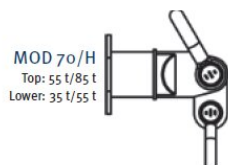

Modulaire spreader - MOD 70 en 70H

Maattekening

Technische gegevens

Artikelnr.	Type - Model	Gewicht (kg)
13.400070/DL035	Drop Link WLL 35t	17
13.400070H/DL050	Drop Link WLL 50t	32
13.400070/EU035	End Unit WLL 35t	56
13.400070H/EU050	End Unit WLL 50t	58
13.400070/0.50	0.50 m Strut	61
13.400070/1.00	1.0 m Strut	85
13.400070/2.00	2.0 m Strut	136
13.400070/4.00	4.0 m Strut	240
13.400070/AL35	AL70 Active link 35t	-
13.400070/BOLTE	Set of bolts, nuts and washers	-
13.400070H/AL50	AL70H Active link 50t	-
13.40ALSOF070	Active link software	-
13.40ALSOF070H	Active link software	-
13.40CMOD70	Set of 4 corners	-