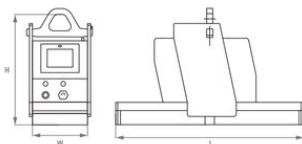

De afstandsbediening werkt tot een afstand van 10 meter. Voor het hanteren van metalen platen en ladingen tot 5000 kg.

Eigenschappen

- Nieuwe besturingseenheid met functies zoals Variable Force (om de houdkracht aan te passen bij het hanteren van een bepaalde hoeveelheid plaatmetaal uit een stapel) en TipOff (voor het geleidelijk verslappen van een deel van de lading, bijv. dunne plaatproducten, zoals folie) Naast de knoppen op de magneetbehuizing kan de unit ook worden bediend met de IR-afstandsbediening tot op 10 meter afstand.
- Stalen hijssoog
- Veiligheid synoptisch display met batterijniveau LED-indicator
- Blokkering tegen het uitschakelen tijdens het heffen
- Akoestische en visuele waarschuwingssignalen

[... Read more](#)

Markering: Volgens norm, CE

Norm: EN 13155

Veiligheidsfactor: 2:1

Walmag hijsmagneet BM | batterij

Maattekening

Technische gegevens

Artikelnr.	Code	WLL ton	Type of battery	L mm	W mm	H mm	Gewicht (kg)
16.45LH30EMBMV1395	BM1350	1,35	FG12 - 35 D	272	242	508	60
16.45LH30EMBMV5084	BM2500	2,5	FG12 - 75 D	400	242	512	72
16.45LH30EMBMV5092	BM3600	3,6	FG12 - 75 D	1.050	240	512	180
16.45LH30EMBMV5090	BM5000	5	FG12 - 75 D	1.200	300	527	203