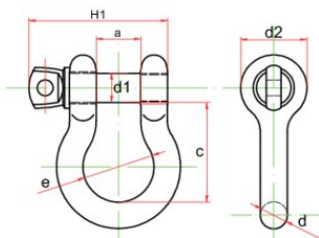

POWERTEX Harpsluiting borstbout Blackline

Maattekening

Technische gegevens

Artikelnr.	Code	WLL	Size inch	a* mm	c* mm	d mm	d1 mm	d2 mm	e mm	H1 mm	Gewicht
11.31PBSP00050BK	1332	0,5	1/4	13	29	6,5	8	17,5	20	38	0,048
11.31PBSP00075BK	1333	0,75	5/16	13,5	31	8	9,5	21	21,5	42,5	0,082
11.31PBSP00100BK	1334	1	3/8	17	36,5	10	11,2	25	26,2	51,5	0,15
11.31PBSP00200BK	1336	2	1/2	20,6	47,75	12,7	15,8	30,5	33,3	67	0,3
11.31PBSP00325BK	1337	3,25	5/8	27	60	16	19	40	43	85	0,65
11.31PBSP00475BK	1338	4,75	3/4	32	71,5	19	22	48	51	98,5	1,01