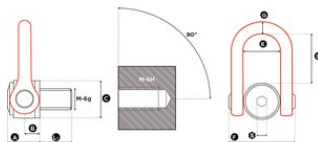

Markering: Volgens norm, CE

Norm: EN 1677-1
except grade/WLL

Veiligheidsfactor: 5:1

MEGA DSS UP wartelend hijs oog Codipro Gr.10

Maattekening

Technische gegevens

Artikelnr.	WLL ton	Draad	Torque Nm	A mm	B mm	C mm	D mm	E mm	F mm	G mm	L1 mm	S mm	Gewicht (kg)
11.42MEGA.DSS M 64 UP	30	M 64 (x6)	600	127	64	140	186	143	278	69	100	36	42
11.42MEGA.DSS M 72 UP	35	M 72 (x6)	700	127	64	140	186	143	278	69	110	36	43
11.42MEGA.DSS M 72X4 UP	35	M 72 (x4)	700	127	64	140	186	143	278	69	110	36	43
11.42MEGA.DSS M 80 UP	40	M 80 (x6)	800	127	64	140	186	143	278	69	120	36	44,5
11.42MEGA.DSS M 90 UP	50	M 90 (x6)	900	127	64	140	186	143	278	69	135	36	46,5
11.42MEGA.DSS M 100 UP	60	M 100 (x6)	1.000	127	64	140	186	143	278	69	150	36	49