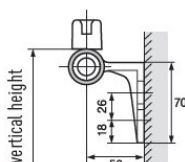

Stellingladders, inhangladders voor stellingen

Maattekening

Technische gegevens

Artikelnr.	Type - Model	Aantal treden	van/tot maximale loodrechte inhanghoogte m	Aantal sporten
99.XX0041402	1: Comfortstep LH	6	1.45–1.69	-
99.XX0041403	1: Comfortstep LH	7	1.70–1.94	-
99.XX0041404	1: Comfortstep LH	8	1.95–2.19	-
99.XX0041405	1: Comfortstep LH	9	2.20–2.44	-
99.XX0041406	1: Comfortstep LH	10	2.45–2.69	-
99.XX1041356	2: Saferstep LH	6	1.31–1.78	-
99.XX1041358	2: Saferstep LH	8	1.79–2.28	-
99.XX1041360	2: Saferstep LH	10	2.29–2.82	-
99.XX1041362	2: Saferstep LH	12	2.83–3.35	-
99.XX1041364	2: Saferstep LH	14	3.36–3.87	-
99.XX1041511	3: Stella LH	-	1.33–1.86	6
99.XX1041512	3: Stella LH	-	1.87–2.41	8
99.XX1041513	3: Stella LH	-	2.42–2.95	10
99.XX1041514	3: Stella LH	-	2.96–3.49	12
99.XX1041515	3: Stella LH	-	3.50–4.03	14
99.XX40370	A1	-	-	-
99.XX41457	A2	-	-	-
99.XX41458	A3
mm	-	-	-
99.XX41459	A4
mm	-	-	-