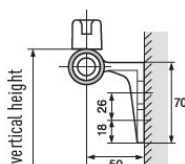

Verkrijgbaar in drie Types:

1. **Comfortstep LH** (ladderbreedte 380 mm)
Geschroefde treden voorzien van ingeperst stootrubber.
Uitzetmaat = loodrechte hoogte van de leirail \times 0,404
2. **Saferstep LH** (ladderbreedte 420 mm)
Gefelste treden met Safer Step technologie.
Uitzetmaat = loodrechte hoogte van de leirail \times 0,364
3. **Stella LH** (ladderbreedte 490 mm)
Gefelste brede sporten.
Uitzetmaat = loodrechte hoogte van de leirail \times 0,268

A4: 99.XX41457 lichtmetalen steun met eindaanslag links.

Railsystemen: per ca. 1,00 m buis moet een tussensteun worden aangebracht
[... Read more](#)

Materiaal: Aluminium

Markering: Volgens norm

Afwerking: Geanodiseerd

Norm: EN 131 Cat. Professional

Opmerking: Max. belasting 150 kg.

Stellingladders, inhangladders voor stellingen

Maattekening

Technische gegevens

Artikelnr.	Type - Model	Aantal treden	van/tot maximale loodrechte inhanghoogte m	Aantal sporten
99.XX0041402	1: Comfortstep LH	6	1.45–1.69	-
99.XX0041403	1: Comfortstep LH	7	1.70–1.94	-
99.XX0041404	1: Comfortstep LH	8	1.95–2.19	-
99.XX0041405	1: Comfortstep LH	9	2.20–2.44	-
99.XX0041406	1: Comfortstep LH	10	2.45–2.69	-
99.XX1041356	2: Saferstep LH	6	1.31–1.78	-
99.XX1041358	2: Saferstep LH	8	1.79–2.28	-
99.XX1041360	2: Saferstep LH	10	2.29–2.82	-
99.XX1041362	2: Saferstep LH	12	2.83–3.35	-
99.XX1041364	2: Saferstep LH	14	3.36–3.87	-
99.XX1041511	3: Stella LH	-	1.33–1.86	6
99.XX1041512	3: Stella LH	-	1.87–2.41	8
99.XX1041513	3: Stella LH	-	2.42–2.95	10
99.XX1041514	3: Stella LH	-	2.96–3.49	12
99.XX1041515	3: Stella LH	-	3.50–4.03	14
99.XX40370	A1	-	-	-
99.XX41457	A2	-	-	-
99.XX41458	A3 mm	-	-	-
99.XX41459	A4 mm	-	-	-