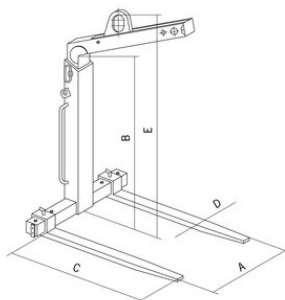

Veiligheidsfactor: 4:1

Automatische Pallethaak - TKG vhs

Maattekening

Technische gegevens

Artikelnr.	WLL ton	Height m m	Type - Model	Capaciteit kg	A mm	B mm	C mm	D mm	E mm	Gewicht (kg)
13.30TGK10VHS	1	1,6	TKG 1,0 vhs	200 - 1000	350-900	1100-1600	1.000	100x30	1420-1920	128
13.30TGK15VHS	1,5	2	TKG 1,5 vhs	300 - 1500	350-900	1300-2000	1.000	100x40	1650-2350	158
13.30TGK20VHS	2	2	TKG 2,0 vhs	400 - 2000	400-900	1300-2000	1.000	120x40	1655-2355	203
13.30TGK30VHS	3	2	TKG 3,0 vhs	600 - 3000	450-900	1300-2000	1.000	120x50	1720-2420	260
13.30TGK40VHS	5	2	TKG 5,0 vhs	1000 - 5000	500-1000	1300-2000	1.000	150x60	1710-2410	413