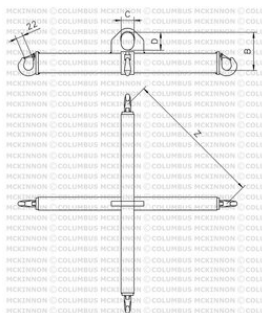

Big bag hijsevenaar - Kruisjuk - TTB

Productinformatie

Algemeen: Bigbag kruisjuk met centraal ophangoog voor een minimale verloren hoogte.

Alle toebehoren zoals hijsbanden, rondstroppen, kettingsamenstellingen zijn eveneens verkrijgbaar.

Big bag hijsevenaar - Kruisjuk - TTB

Maattekening

Technische gegevens

Artikelnr.	WLL	Type - Model	B mm	C mm	D mm	Z mm mm	Gewicht (kg)
4025092556293	1	TTB10 1090	210	60	110	750-800	27
4025092556316	1	TTB10 1320	210	60	110	900-970	33
4025092556330	2	TTB20 1090	240	75	135	750-800	42
4025092556354	2	TTB20 1320	240	75	135	900-970	44