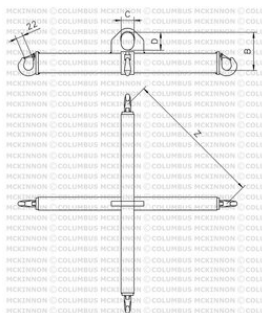

Big bag hijsevenaar - Kruisjuk - TTB

Productinformatie

Algemeen: Bigbag kruisjuk met centraal ophangoog voor een minimale verloren hoogte.

Alle toebehoren zoals hijsbanden, rondstroppen, kettingsamenstellingen zijn eveneens verkrijgbaar.

Big bag hijsevenaar - Kruisjuk - TTB

Maattekening

Technische gegevens

Artikelnr.	WLL	Type - Model	B mm	C mm	D mm	Z mm	Gewicht (kg)
4025092556293	1	TTB10 1090	210	60	110	750-800	27
4025092556316	1	TTB10 1320	210	60	110	900-970	33
4025092556330	2	TTB20 1090	240	75	135	750-800	42
4025092556354	2	TTB20 1320	240	75	135	900-970	44