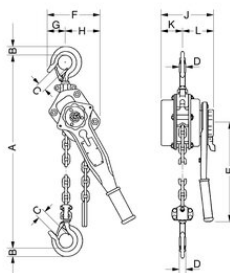

Eigenschappen:

- Minimale kracht nodig voor het bedienen van de hendel.
- Standaard stalen handwiel.
- Automatische rem.
- Standaard vrijloop voor makkelijke positionering van de ketting.
- Robuuste kettinggeleiding om blokkering van de ketting te vermijden.
- Stevig onderblok.
- Verzinkte of geel gechromateerde ketting.
- Hoogwaardige lasthaken voorzien van stevige kleppen.

Optie:

- Explosievrije uitvoering

[... Read more](#)

Opmerking: Alle rateltakels met een capaciteit hoger dan 750kg kunnen gebruikt worden voor hijsdoeleinden vlg EN 12195.

Waarschuwing: Yale kettingtakels en loopkatten zijn niet geschikt voor het vervoer van personen.

UNOplus rateltakel

Maattekening

Technische gegevens

WLL ton	Hijshoogte m	Aantal parten	Type - Model	Gewicht (kg)
0,75	1,5	1	UNOplus 750	7,2
1,5	1,5	1	UNOplus 1500	12,5
3	1,5	1	UNOplus 3000	21,5
6	1,5	2	UNOplus 6000	32