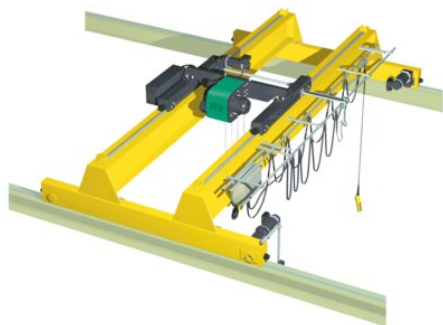

Rolbrug of bovenloopkraan

Productinformatie

Elke werkplek bereikbaar maken voor hijswerkzaamheden lukt perfect met een rolbrug of bovenloopkraan van Mennens Belgium. We rusten elk systeem uit met de nodige [takels](#), wissels, bochten,... en opties zoals een extreem lage rolweerstand.

Het resultaat? Een intern transportsysteem dat heel efficiënt, ergonomisch en flexibel verloopt. Lasten van 100, 1.000, 10.000, 100.000 kg in een handomdraai verplaatsen over een groot werkgebied? Het lukt probleemloos!