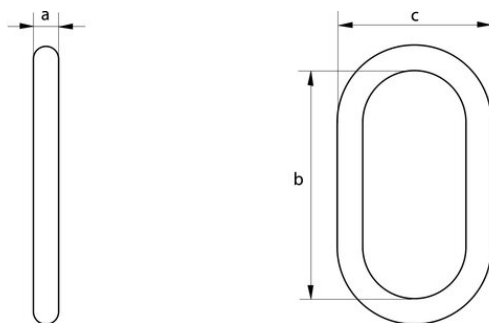

### Productinformatie

**Algemeen:** RVS (inox) kortschalmige ketting vlg DIN 766

**Norm:** Volgens DIN 766

... [Read more](#)

---

**Materiaal:** AISI 316

**Markering:** Volgens norm

**Norm:** DIN 766

### Maattekening

### Technische gegevens

Ketting diameter mm	a mm	b mm	c mm	Gewicht kg/m
3	3	16	11	0,17
4	4	16	14	0,32
5	5	18,5	17	0,5
6	6	18,5	20	0,75
8	8	24	26	1,35
10	10	28	34	2,25