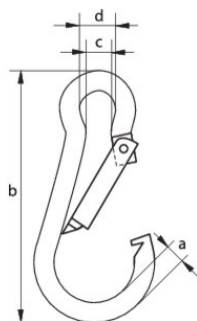

### Productinformatie

**Algemeen:** RVS (inox) karabijnhaak.

... [Read more](#)

---

**Materiaal:** AISI 316

**Afwerking:** Gepolijst

**Opmerking:** Ook verkrijgbaar met ingeklemde kous R-7874 / schroefsluiting R-7876.

### Maattekening

### Technische gegevens

Artikelnr.	Code	Diameter mm	Length mm	MBL kg	Gewicht (kg)
RVKARABH040	R-7872 4x40	4	40	70	0,6
RVKARABH050	R-7872 5x50	5	50	110	0,8
RVKARABH060	R-7872 6x60	6	60	132	1,6
RVKARABH070	R-7872 7x70	7	70	198	2,6
RVKARABH080	R-7872 8x80	8	80	330	4,4
RVKARABH090	R-7872 9x90	9	90	363	6,4
RVKARABH100	R-7872 10x100	10	100	506	9,3
RVKARABH110	R-7872 11x120	11	120	660	12,5
RVKARABH120	R-7872 12x140	12	140	748	19,5
RVKARABH130	R-7872 13x160	13	160	880	25
RVKARABH140	R-7872 14x180	14	180	946	35