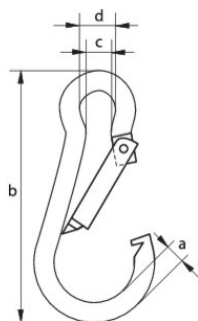

RVS karabijnhaak

Productinformatie

Algemeen: RVS (inox) karabijnhaak.

... [Read more](#)

Materiaal: AISI 316

Afwerking: Gepolijst

Opmerking: Ook verkrijgbaar met ingeklemde kous R-7874 / schroefsluiting R-7876.

RVS karabijnhaak

Maattekening

Technische gegevens

Artikelnr.	Code	Diameter mm	Length mm	MBL kg	Gewicht (kg)
RVKARABH040	R-7872 4x40	4	40	70	0,6
RVKARABH050	R-7872 5x50	5	50	110	0,8
RVKARABH060	R-7872 6x60	6	60	132	1,6
RVKARABH070	R-7872 7x70	7	70	198	2,6
RVKARABH080	R-7872 8x80	8	80	330	4,4
RVKARABH090	R-7872 9x90	9	90	363	6,4
RVKARABH100	R-7872 10x100	10	100	506	9,3
RVKARABH110	R-7872 11x120	11	120	660	12,5
RVKARABH120	R-7872 12x140	12	140	748	19,5
RVKARABH130	R-7872 13x160	13	160	880	25
RVKARABH140	R-7872 14x180	14	180	946	35