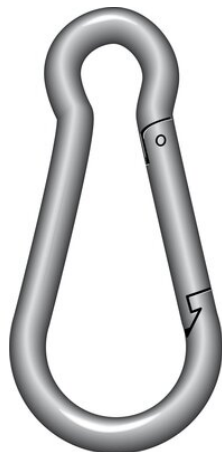

## Karabijnhaak verzinkt

---

### Productinformatie

... [Read more](#)

---

**Materiaal:** Zacht staal

**Afwerking:** Elektrolytisch verzinkt

**Opmerking:** Ook verkrijgbaar met ingeklemde kous (E-7210) / schroefsluiting (E-7220) / ingeklemde kous en schroefsluiting (E-7230)

## Karabijnhaak verzinkt

### Technische gegevens

Artikelnr.	Code	Diameter mm	Length mm	Gewicht (kg)
KH04	E-7200 4x40	4	40	0,6
KH05	E-7200 5x50	5	50	0,8
KH06	E-7200 6x60	6	60	1,6
KH07	E-7200 7x70	7	70	2,6
KH08	E-7200 8x80	8	80	4,4
KH09	E-7200 9x90	9	90	6,4
KH10	E-7200 10x100	10	100	9,3
KH11	E-7200 11x120	11	120	12,5
KH12	E-7200 12x140	12	140	19,5
KH13	E-7200 13x160	13	160	25
KH14	E-7200 14x180	14	180	35
KH15	E-7200 15x200	15	200	57,2