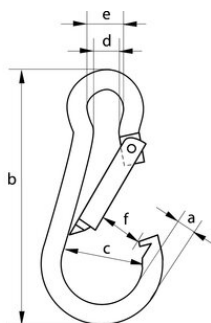

### Productinformatie

... [Read more](#)

---

**Materiaal:** Zacht staal

**Afwerking:** Elektrolytisch verzinkt

**Opmerking:** Ook verkrijgbaar met ingeklemde kous (E-7210) / schroefsluiting (E-7220) / ingeklemde kous en schroefsluiting (E-7230)

### Maattekening

### Technische gegevens

Artikelnr.	Code	Diameter mm	Length mm	Gewicht (kg)
KH04	E-7200 4x40	4	40	0,6
KH05	E-7200 5x50	5	50	0,8
KH06	E-7200 6x60	6	60	1,6
KH07	E-7200 7x70	7	70	2,6
KH08	E-7200 8x80	8	80	4,4
KH09	E-7200 9x90	9	90	6,4
KH10	E-7200 10x100	10	100	9,3
KH11	E-7200 11x120	11	120	12,5
KH12	E-7200 12x140	12	140	19,5
KH13	E-7200 13x160	13	160	25
KH14	E-7200 14x180	14	180	35
KH15	E-7200 15x200	15	200	57,2