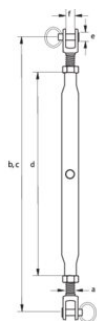

## R-7830 RVS (inox) spanschroef gaffel-gaffel

---

## R-7830 RVS (inox) spanschroef gaffel-gaffel

### Maattekening

### Technische gegevens

Artikelnr.	Length mm	a mm	b mm mm	c mm	d mm	e mm	f mm	Gewicht (kg)
11.54VBS7830M05	125-190	M 5	190	125	80	5,2	6	6,5
11.54VBS7830M06	155-210	M 6	210	155	95	6,2	7,5	8,1
11.54VBS7830M08	180-240	M 8	240	180	105	8,7	10	15,9
11.54VBS7830M10	220-270	M 10	270	220	125	9,7	12	29,9
11.54VBS7830M12	255-360	M 12	360	255	150	12,7	14	53,2
11.54VBS7830M14	270-385	M 14	385	270	165	12,7	14	64
11.54VBS7830M16	320-450	M 16	450	320	190	16	16	116
11.54VBS7830M20	355-450	M 20	450	355	210	19	20	145