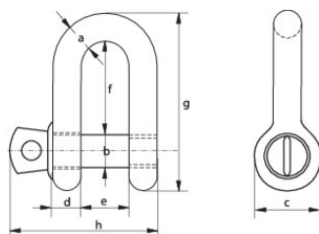

### Productinformatie

**Algemeen:** D-sluiting borstbout Green Pin G-4151

**Norm:** EN 13889

**Certificering:** Dit product kan zonder extra kosten worden geleverd met een fabriekscertificaat, 3.1 materiaal certificaat, leverancierscertificaat, conformiteitssverklaring en alle sluitingen vanaf 2T kunnen worden geleverd met een DNV 2.7-1 certificaat.

... [Read more](#)

**Materiaal:** Beugel en bout hoogwaardig staal, sterkteklasse 6, gekoeld en gehard.

**Markering:** Volgens norm, CE

**Temperatuursbereik:** -20°C tot + 200°C

**Afwerking:** Thermisch verzinkt.

### Maattekening

### Technische gegevens

Artikelnr.	WLL ton	A mm	B mm	C mm	D mm	e mm	f mm	g mm	h mm	Gewicht (kg)
11.30GPGDBB05	0,33	5	6	12	5	9,5	19	33	29,5	0,02
11.30GPGDBB06	0,5	7	8	16,5	7	12	22	41,5	38	0,05
11.30GPGDBB08	0,75	9	10	20	9	13,5	26	50	46,5	0,09
11.30GPGDBB10	1	10	11	22,5	10	17	32	59	54	0,14
11.30GPGDBB11	1,5	11	13	26,5	11	19	37	68	59,5	0,19
11.30GPGDBB13	2	13,5	16	34	13	22	43	81	73	0,32
11.30GPGDBB16	3,25	16	19	40	16	27	51	97	89	0,54
11.30GPGDBB19	4,75	19	22	46	19	31	59	112	103	0,87
11.30GPGDBB22	6,5	22	25	52	22	36	73	134	119	1,34
11.30GPGDBB25	8,5	25	28	59	25	43	85	154	137	2,08
11.30GPGDBB28	9,5	28	32	66	28	47	90	167	153	2,77
11.30GPGDBB32	12	32	35	72	32	51	94	180	170	3,72
11.30GPGDBB35	13,5	35	38	80	35	57	115	209	186	5,14
11.30GPGDBB38	17	38	42	88	38	60	127	230	203	6,85
11.30GPGDBB45	25	45	50	103	45	74	149	271	243	11,45
11.30GPGDBB50	35	50	57	111	50	83	171	305	272	16,86
11.30GPGDBB57	42,5	57	65	130	57	95	190	345	310	24,61
11.30GPGDBB65	55	65	70	145	65	105	203	376	344	32,65