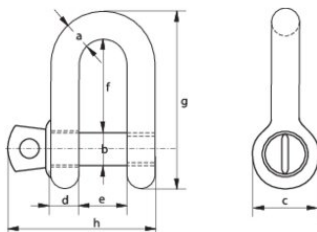

### Productinformatie

**Algemeen:** D-sluiting borstbout Green Pin G-4151

**Norm:** EN 13889

**Certificering:** Dit product kan zonder extra kosten worden geleverd met een fabriekscertificaat, 3.1 materiaal certificaat, leverancierscertificaat, conformiteitssverklaring en alle sluitingen vanaf 2T kunnen worden geleverd met een DNV 2.7-1 certificaat.

... [Read more](#)

**Materiaal:** Beugel en bout hoogwaardig staal, sterkteklasse 6, gekoeld en gehard.

**Markering:** Volgens norm, CE

**Temperatuursbereik:** -20°C tot + 200°C

**Afwerking:** Thermisch verzinkt.

### Maattekening

### Technische gegevens

Artikelnr.	WLL ton	A mm	B mm	C mm	D mm	e mm	f mm	g mm	h mm	Gewicht (kg)
11.30GPGDBB05	0,33	5	6	12	5	9,5	19	33	29,5	0,02
11.30GPGDBB06	0,5	7	8	16,5	7	12	22	41,5	38	0,05
11.30GPGDBB08	0,75	9	10	20	9	13,5	26	50	46,5	0,09
11.30GPGDBB10	1	10	11	22,5	10	17	32	59	54	0,14
11.30GPGDBB11	1,5	11	13	26,5	11	19	37	68	59,5	0,19
11.30GPGDBB13	2	13,5	16	34	13	22	43	81	73	0,32
11.30GPGDBB16	3,25	16	19	40	16	27	51	97	89	0,54
11.30GPGDBB19	4,75	19	22	46	19	31	59	112	103	0,87
11.30GPGDBB22	6,5	22	25	52	22	36	73	134	119	1,34
11.30GPGDBB25	8,5	25	28	59	25	43	85	154	137	2,08
11.30GPGDBB28	9,5	28	32	66	28	47	90	167	153	2,77
11.30GPGDBB32	12	32	35	72	32	51	94	180	170	3,72
11.30GPGDBB35	13,5	35	38	80	35	57	115	209	186	5,14
11.30GPGDBB38	17	38	42	88	38	60	127	230	203	6,85
11.30GPGDBB45	25	45	50	103	45	74	149	271	243	11,45
11.30GPGDBB50	35	50	57	111	50	83	171	305	272	16,86
11.30GPGDBB57	42,5	57	65	130	57	95	190	345	310	24,61
11.30GPGDBB65	55	65	70	145	65	105	203	376	344	32,65